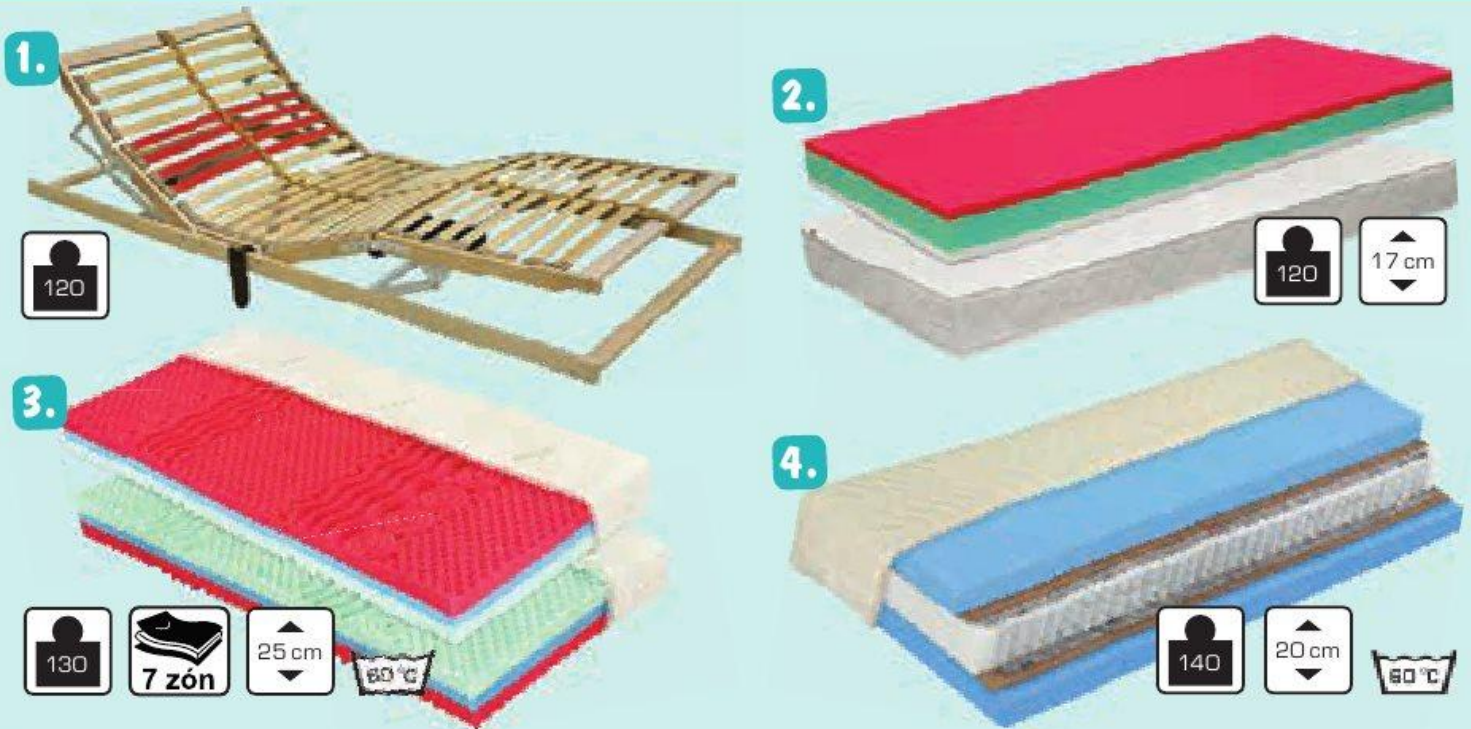

splátky na 20 měsíců bez navýšení *

1. **1. Rošt motorový Juno**, 80/90 × 200 cm, polohovatelný, vhodný pro všechny typy matrací mimo pružinové, **3 999 Kč**. (114-0001/008, 007) **2. Matrace Bona 1**, 80/90 × 200 cm, prodyšná, odolná a vzdušná pěna Flexifoam, ortopedická matrace s tužší a měkčí stranou, potah s klimatizační vrstvou z dutého vlákna, **1 299 Kč**. (480-0115/001, 002) **3. Matrace Jena Kronos**, 80/90 × 200 cm, anatomický profil ložné plochy, snímatelný a pratelný potah, oboustranná, 7 zón, **3 999 Kč**. (480-0160/001, 002) **4. Matrace Jena Mobidik**, 80/90 × 200 cm, ložné plochy ze speciální pěny Flexifoam, dobré ortopedické vlastnosti, **4 299 Kč**. (480-0165/001, 002)