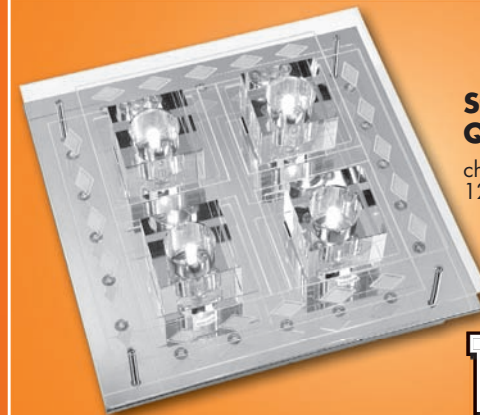

Vánoční stromek

s optickými vlákny,
výška 90 cm,
pro vnitřní použití

499,-

Stropní osvětlení QUADRI

chrom/sklo, 4 x G4, 35 W,
12 V + 36 LED, 32 x 32 cm

~~1.990,-~~

1.490,-

Světelný řetěz Krystal