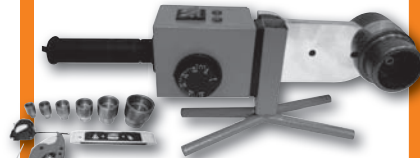

Polyfuzní svářečka plastových trubek TUSON

750 W/1500 W, teplotní rozsah 0-300°C, nástavce 20, 25, 32, 40, 50, 63 mm součástí balení, příslušenství: kleště, šroubovák, imbus klíč

~~1.890,-~~
999,-

Güde