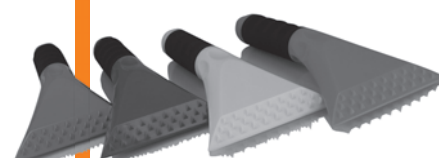

299,-

Nigrin

rozmrazovač skel
500 ml

~~39,90~~

Rozmrazovač zámků
Sheron, 50 ml 17,90

Škrabka na led GIGA

různé barvy

~~59,90~~