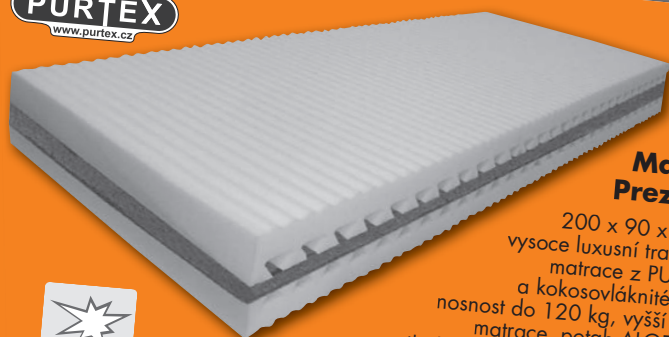

Matrace Prezident

200 x 90 x 19 cm,
vysoce luxusní trapézová
matrace z PUR pěny
a kokosvláknité desky,
nosnost do 120 kg, vyšší tuhost
matrace, potah ALOE VERA
s antibakteriální úpravou možnost praní
do 40°C

2.490,-