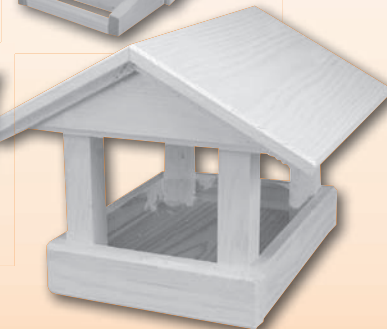

Krmítka různé druhy

cena od

84,90

Lojová koule 85 g

4,90