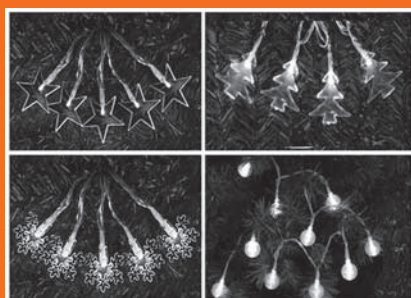

199,-

Světelný řetěz

10 LED vločky, kuličky, hvězdičky,
délka 1,1 m, na baterie 2x AA
(není součástí)

cena od

64,90

Ratanová hvězda

40 LED/230 V
interiérové osvětlení

299,-