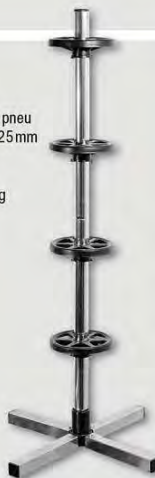

Příkon: 710 W
Otáčky: 0 – 2800/min.
Sklíčidlo: 13mm
Uloženo v tašce 105020

+32 dílů
PŘÍSLUŠENSTVÍ

1 690,-

1 490,-

Úhlová bruska MAKITA GA5030

Příkon: 720 W
Průměr kotouče: 125 mm
Otáčky: 11 000/min.
Hmotnost: 1,8 kg
105479, 127661

2 690,-

2 190,-

Vrtací kladivo EINHELL BT-RH 1500

Příkon: 1 500 W
Otáčky: 800/min.
Síla příklepu: 4J
Upínání SDS+
Hmotnost: 7,5 kg
138771

209,-

149,-

Autosedáčka Junior

Určeno pro děti od 22 do 36 kg
Skupina EHK III
Různá barevná provedení
Homologace E20 44R
139959

519,-

369,-

Držák disků kol

Kapacita: 4 disky s pneu
Max. šířka pneu: 225 mm
Rozměry: 45 x 45 x 102 cm
Nosnost: cca 100 kg
145538

od 69,-

cena od 45,-

Plachta s oky

Lehce omyvatelná
Svařené lemy s hliníkovými oky
Různé rozměry
206603