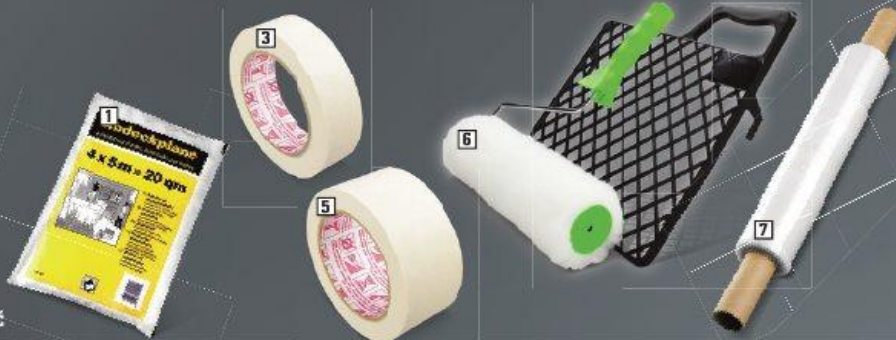

Příslušenství

☐ Zakrývací malířská fólie, rozměry: 4 × 5 m: OBI č. 943004 2 **18 Kč**

☐ Plachta zakrývací HDPE, rozměry: 4 × 5 m: OBI č. 438014 3 **18 Kč** (bez vyobrazení)

☐ Páska kreповá, rozměry: 30 mm × 50 m: OBI č. 546299 9 **39 Kč**

☐ Krycí páska, šířka 38 mm: OBI č. 250224 3 **49 Kč** (bez vyobrazení)

☐ Páska kreповá, rozměry: 50 mm × 50 m: OBI č. 187937 8 **59 Kč**

☐ Váleček s mřížkou a držákem, 25 cm: OBI č. 542203 5 aj. **od 69 Kč**

☐ Fólie smršťovací, rozměry: 400 mm × 200 m: OBI č. 380620 5 **199 Kč**