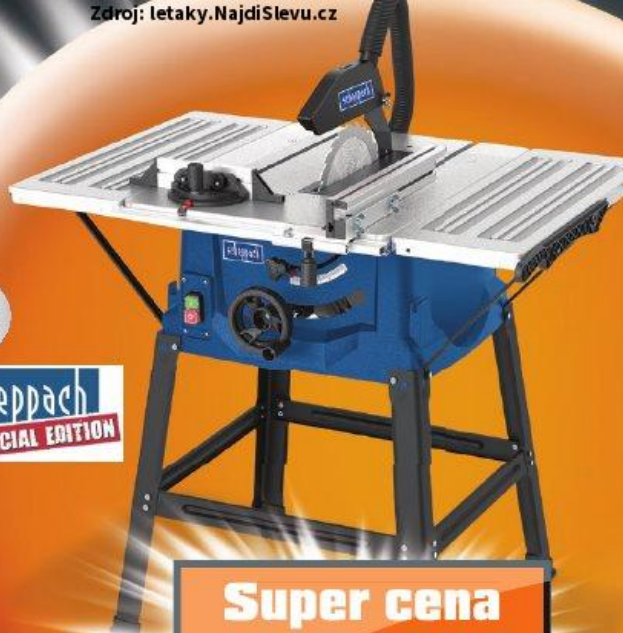

Super cena
3799,-

Stolová pila Scheppach HS 100 S

Příkon 2000 W, hloubka řezu při 90° 85 mm a při 45° 65 mm, 250 mm kotouč s 24 zuby, rozsah natočení stolu 0-45°, stabilní podstavec, možnost bočního rozšíření.
OBI č. 498432 4