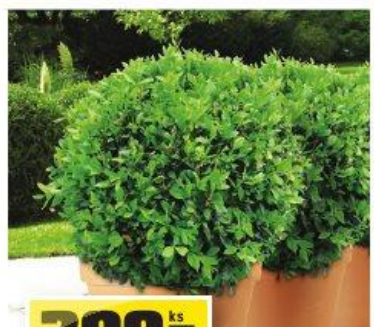

399,-^{ks}

Zimostráz koule (*Buxus sempervirens*)
Kontejner 5 l, výška rostliny 25 cm.
Cena bez obalu. OBI č. 479621 5