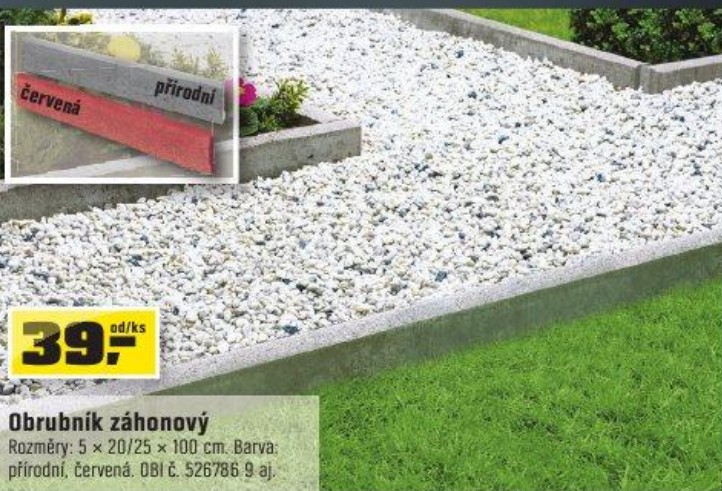

trvanlivá a mrazuvzdorná

45^{od/ks}

Dlažba vymývaná „Dunaj“

40 × 40 × 4 cm: OBI č. 526812 3 aj. 45 Kč/ks (281,25 Kč/m²)
60 × 40 × 4 cm: OBI č. 526828 9 aj. 85 Kč/ks (354,17 Kč/m²)

39^{od/ks}

Obrubník záhonový

Rozměry: 5 × 20/25 × 100 cm. Barva: přírodní, červená. OBI č. 526786 9 aj.