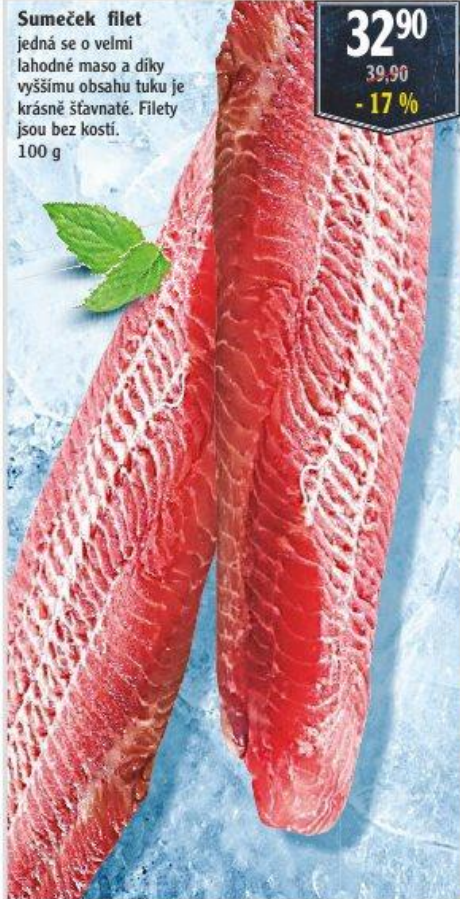

Sumeček filet

Jedná se o velmi lahodné maso a díky vyššímu obsahu tuku je krásně šťavnaté. Filety jsou bez kostí.

100 g

32⁹⁰

~~39,90~~
- 17 %

Rybí salát v majonéze

100 g