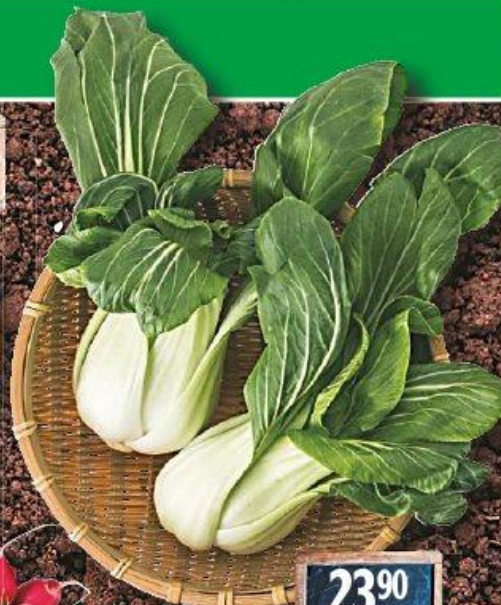

Už naše babičky věděly, že je zázvor přírodní všelék. V dnešních dnech je hlavně prevencí proti chřipce a rýmě.

**49<sup>90</sup>**

-28% 69,90

Zázvor  
volný  
1 kg

Nashi  
1 ks

**7<sup>90</sup>**

-33% 11,90