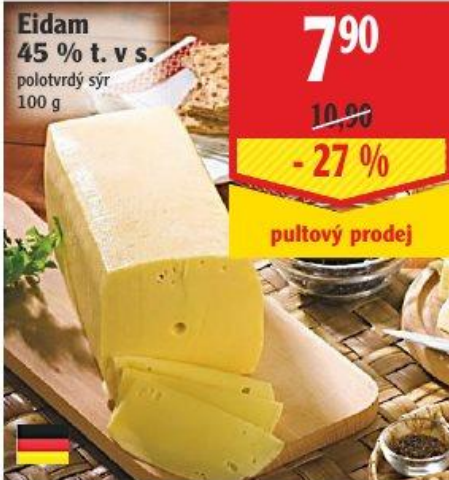

# Veselé Velikonoce

Širokou nabídku nejen tradičních velikonočních výrobků najdete uvnitř letáku.

Dárek k nákupu  
nad 500 Kč od 3. do 9. března.

Vypěstujte si  
velikonoční  
**osení**  
od našich pekařů

Rama  
různé druhy  
225 g - 500 g  
100 g od 5,98

29<sup>90</sup>

~~43,90~~

- 31 %

2 Kč  
zpět

Eidam  
45 % t. v s.  
polotvrdý sýr  
100 g

7<sup>90</sup>

~~10,90~~

- 27 %

pultový prodej

Gambrinus  
Originál 10  
světlé výčepní pivo  
0,5 l  
1 l = 15,80  
+ záloha

7<sup>90</sup>

~~12,90~~

- 38 %

Česko  
60 ks  
max.  
za 100 Kč/den

Okurka  
hadovka  
1 ks