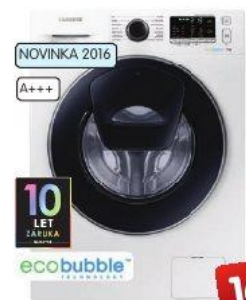

- USB 2.0 • vhodné pro připojení nebo nabíjení • 0,10 m délka

OKAY TI PŘINÁŠÍ
NOVINKU ROKU 2016

Jednoduše přidej prádlo.
Kdykoliv během praní.

Už žádné liché ponožky!

SAMSUNG

Automatická pračka
SAMSUNG WW70K5410UW