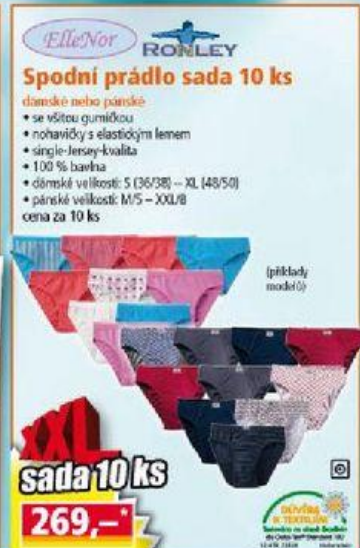

**ElleNor BIO-bavlněné prádlo dámské**

- 95 % bavlna, 5 % elastan
- vysoký podíl bio-bavlny
- velikosti S (36/38) - XL (48/50)

BIO dámský top s úzkými ramínky 2 kusy

- lehoučké propracované
- s nastavitelnými ramínky

**BIO legíny**

169,-

**ElleNor Spodní prádlo sada 10 ks**

- dámské nebo pánské
- se všitou gumičkou
- nohavice s elastickým lemem
- single-lensy-kvalita
- 100 % bavlna
- dámské velikosti: S (36/38) - XL (48/50)
- pánské velikosti: M/S - XXL/L