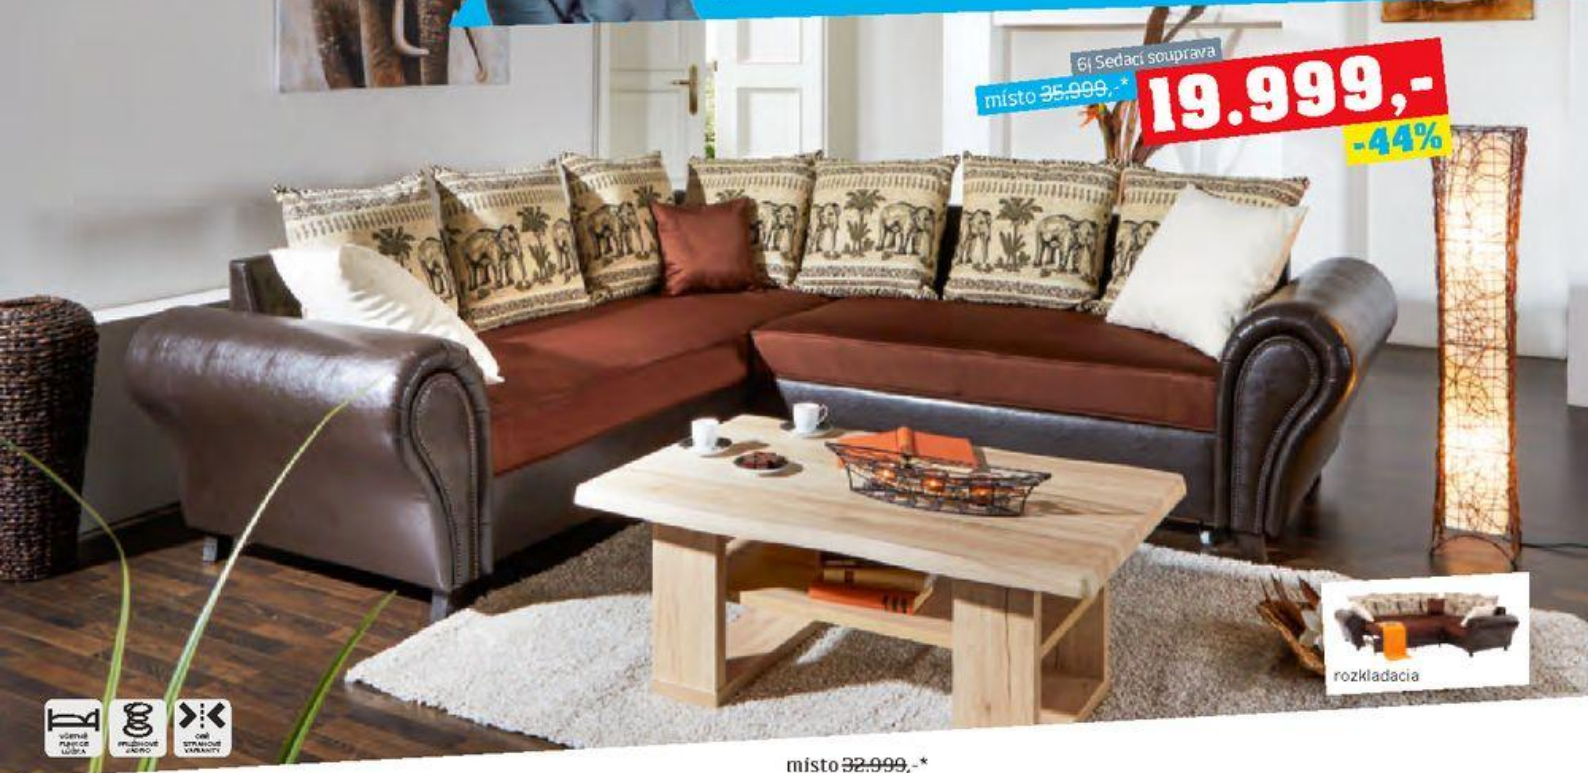

” Zapůjčení dodávky

Nakoupili jste nábytek a zjistili jste, že Vaše auto je pro odvoz příliš malé? Máme řešení. Za výhodných podmínek Vám zapůjčíme dodávku a nábytek si můžete sami odvézt. Blížší informace na www.mobelix.cz nebo v našich prodejnách.

6| Sedací souprava
místo 25.999,-*

19.999,-
-44%

místo 9.499,-*

5.999,-

7|3-pohovka