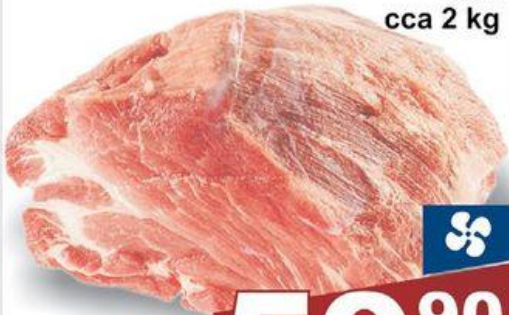

# CASH & CARRY

PRO PODNIKATELE A ŠIROKOU VEŘEJNOST

**9.90**  
s DPH = 11,39 /kg  
JABLKO červené

Margot  
100 g

**7.50**

s DPH = 8,63

Vepřová krkovice  
bez kosti  
VAK  
cca 2 kg

**59.90**  
/KG  
s DPH = 68,89