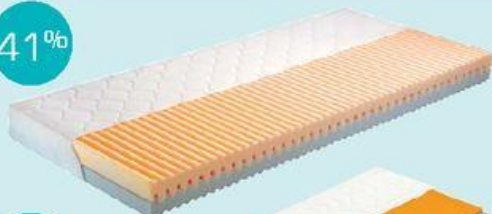

OPTIMA
postel
6 999 Kč
~~13 909 Kč~~
měsíční splátky od 349 Kč*

49%

Postel Optima, 110 x 200 cm, levé/pravé provedení, s úložným prostorem, výklopným lamelovým roštem a matrací, **6 999 Kč**. (280-0276/001) **Polštářek Optima**, **249 Kč** (280-0276/002)

LENA
matrace
1 999 Kč
~~3 439 Kč~~

41%