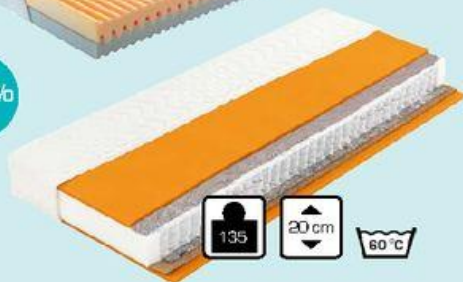

Matrace Lena, 90 x 200 cm, nelepené vrstvy, dobré provzdušnění jádra matrace, snímatelný pratelný potah, **1 999 Kč**. (340-0031/002)

ONLINE
matrace
3 999 Kč
~~7 579 Kč~~
měsíční splátky od 199 Kč*

47%