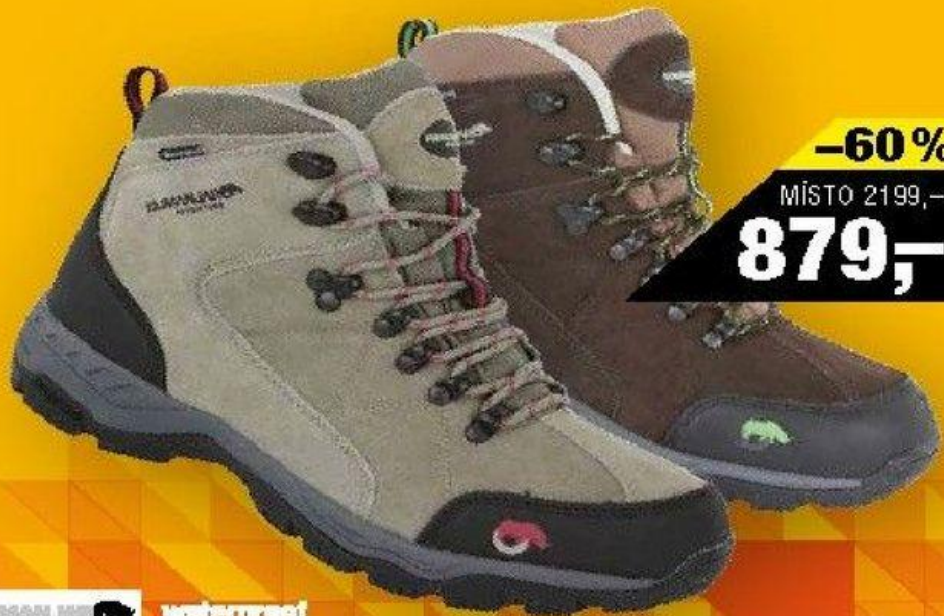

VELKÝ VÝBĚR
ZNAČKOVÉHO ZBOŽÍ,
EKSKLUZIVNÍ ZNAČKY
A ODBORNÉ
PORADENSTVÍ ZA
NEJLEPŠÍ CENY.

WWW.HERVIS.CZ

-55%

MÍSTO 3499,-

1555,-

contagrip®

CAMPSIDE LOW GTX

Outdoorová obuv // dámské a pánské barevné provedení // Gore-tex voděodolná a prodyšná membrána //
mezipodešev EVA // podešev Contagrip // voděodolná šitáná ušev v kombinaci textilu a syntetickým materiálů