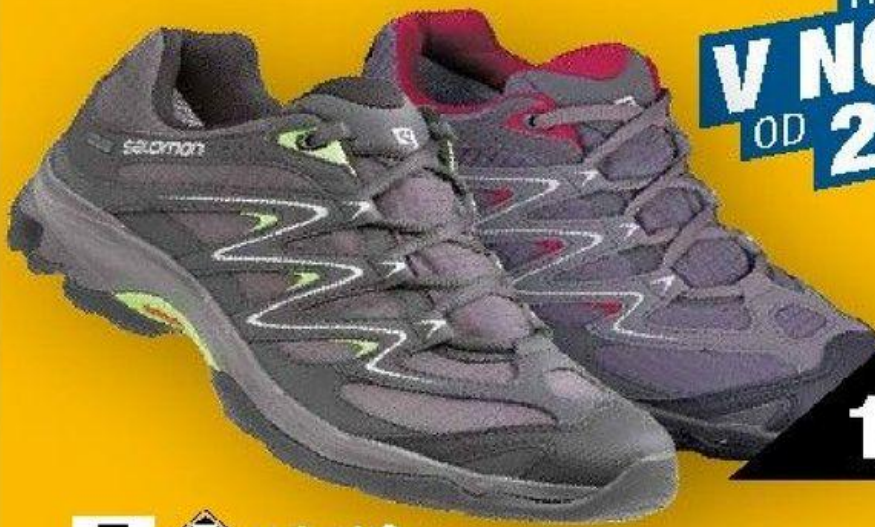

VELKÝ VÝBĚR
ZNAČKOVÉHO ZBOŽÍ,
EKSKLUZIVNÍ ZNAČKY
A ODBORNÉ
PORADENSTVÍ ZA
NEJLEPŠÍ CENY.

WWW.HERVIS.CZ

-55%

MÍSTO 3499,-

1555,-

contagrip®

CAMPSIDE LOW GTX

Outdoorová obuv // dámské a pánské barevné provedení // Gore-tex voděodolná a prodyšná membrána //
mezipodešev EVA // podešev Contagrip // voděodolná šitáná ušev v kombinaci textilu a syntetickým materiálů