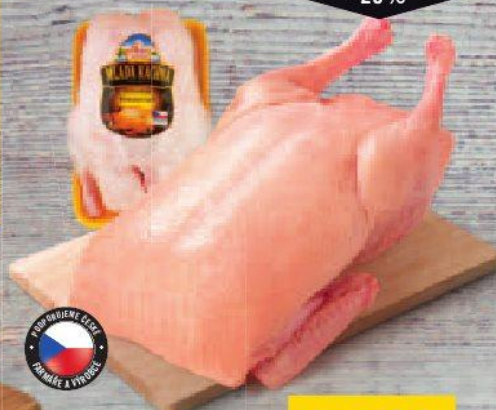

Vodňanská kachna

- 1 kg
- chlazená

84⁹⁰
~~114,90~~

-26%

Výrobek z mletého hovězího masa

- 360 g
- 1 kg = 152,50 Kč

54⁹⁰
~~69,90~~

-21%