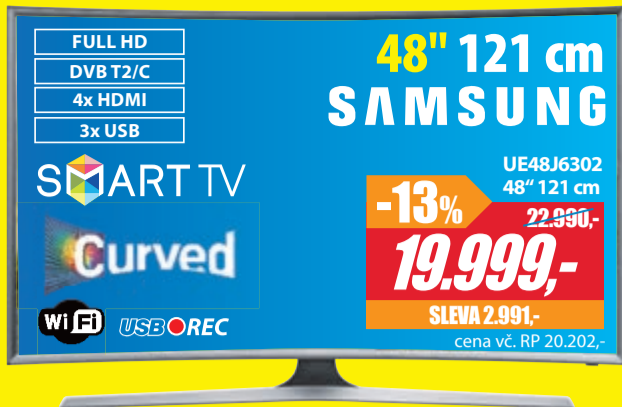

SAMSUNG

LED FULL HD TV / UE48J6302

- výkonný čtyřjádrový procesor zaručující vynikající výkon • Direct Led podsvícení
- vylepšený sportovní mód
- třída energetické účinnosti A+