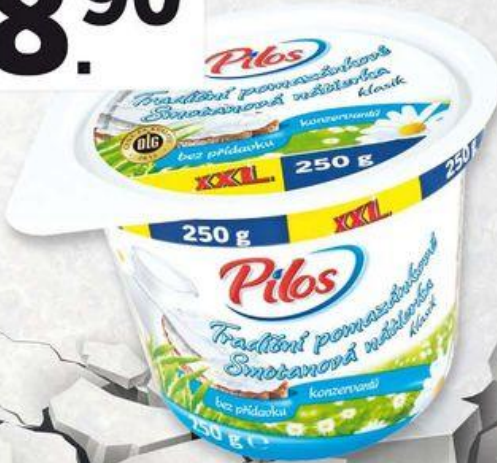

TRADIČNÍ
POMAZÁNKOVÉ
Klasik, 1 kg = 75,60 Kč

100 g
vyrobena ze
132 g
masa

XXL
BALENÍ

900 g

129.-

LOVECKÝ
SALÁM
extra dlouhý,
1 kg = 143,33 Kč

Nabídka zboží platí od 29. 2. do 6. 3. 2016 nebo do vyprodání zásob. Chyby v tisku vyhrazeny. Ceny jsou bez dekorace. Lidl si vyhrazuje právo změn v balení a variantě nabízeného zboží. Odběr možný jen v obvyklém množství.