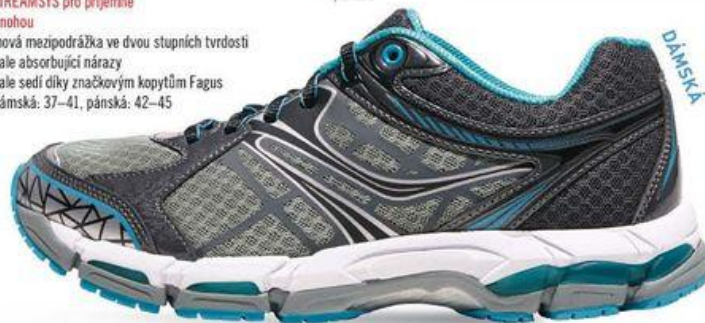

Běžecská obuv

- s prodyšnými síťovými prvky
- konstrukce Strobel s vysokou flexibilitou — bota dokonale obepíná chodidlo
- tlumicí prvky se zpětným přenosem energie
- anatomicky tvarovaná, vyjímatelná a prodyšná vložka se systémem AIR-STREAMSYS pro příjemné klima nohou
- phylonová mezipodrážka ve dvou stupních tvrdosti dokonale absorbující nárazy
- dokonale sedí díky značkovým kopytům Fagus
- vel.: dámská: 37–41, pánská: 42–45

pár
499.-

1. 1 prodyšný vrchní materiál
2. 2 anatomicky tvarovaná vložka
3. 3 provedení Strobel
4. 4 phylonová mezipodrážka High-Density
5. 5 průhledné tlumicí elementy
6. 6 phylonová mezipodrážka
7. 7 vizozónová podrážka
8. 8 podrážka s multi-zónami
9. 9 design podrážky