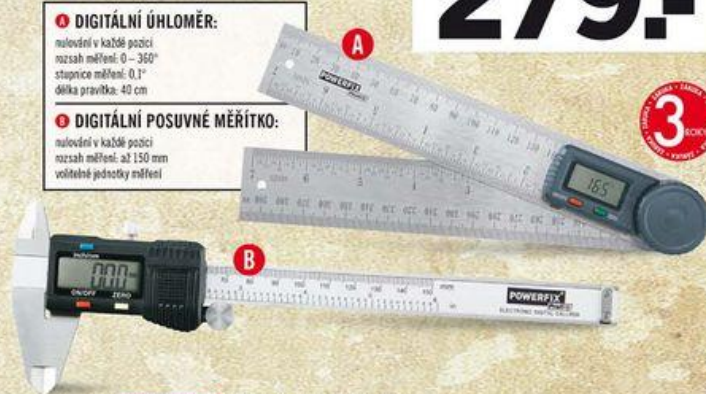

2. DIGITÁLNÍ POSUVNÉ MĚŘÍTKO:

rotování v každé pozici
rozsah měření: až 150 mm
volitelné jednotky měření