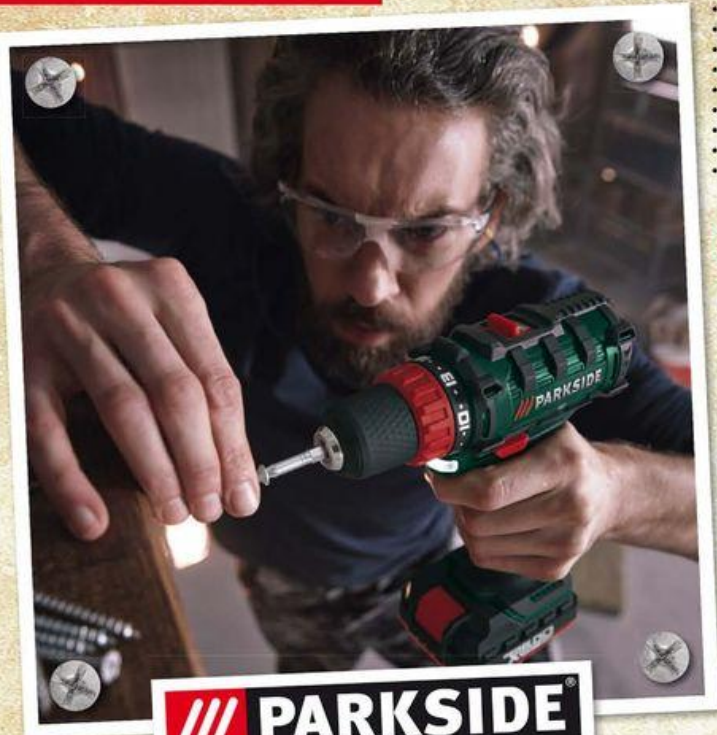

od čtvrtka 3. března

PARKSIDE

Kombinovaná fréza

- ergonomické univerzální nářadí 3 v 1: na řezání, frézování a broušení
- na různé materiály jako dřevo, laminát, obkládačky, plech, suché zdi nebo plasty
- 250W motor s dlouhou životností a s elektronicky řízeným jemným rozběhem
- plynule nastavitelné otáčky od 10 000 do 28 000 min⁻¹
- plynule výškově nastavitelná základní deska pro nastavení hloubky řezu
- výkonné 2polohové držadlo s měkkým povrchem
- aretace vřetena SPINDLE LOCK
- včetně adaptéru pro externí odsávání prachu
- robustní kufřík

kus
999.-