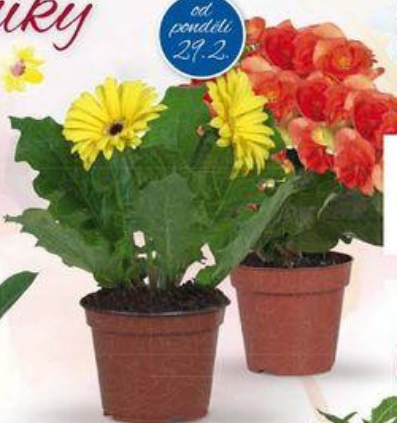

Kvetoucí mix

- Ø květináče cca 11,5 cm
- výška cca 15–28 cm
- begonie, gerbera, kolojpejka a jiné

pokojové rostliny

kus
59.90

od úterka 3.3.