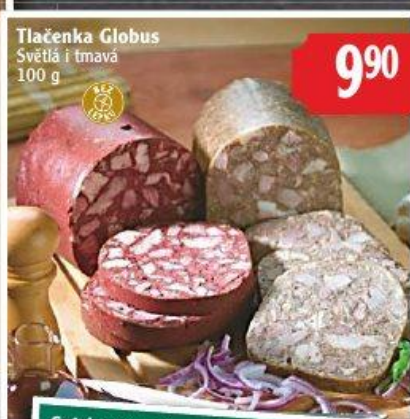

Dobrou chuť.

ČERSTVÉ A POCTIVĚ
VYROBENO
U NÁS

Vepřové koleno
Globus
s kostí
1 kg

69,-

Vepřový bok Globus
s kostí,
v kuchyňské úpravě
1 kg

69,-

Uzená pečeně Globus
s kostí nebo uzená krkovička
Globus s kostí
v kuchyňské úpravě,
polotovár
1 kg

89,-

*Jak správně připravit uzené maso Globus?
Maso umístíte na parák do hrnce
a přidáte vodu, priklopíte a propraříte
cca 1 hodinu (ležáči na velikosti kusu).*

Jitrnicový i jelitový prejt
Globus
100 g

4,90

Sádlo hřbetní,
syrové
Globus,
krájené
1 kg

39,-

Tlačenka Globus
Světlá i tmavá
100 g

9,90

Jitrnice nebo
jelitka Globus
v přírodním střívku
100 g

7,90

Anglická slanina
Globus
vcelku
100 g

10,90

Selská játrová
paštika Globus
v přírodním střívku
100 g

8,90

Vlastní řeznictví v každém hypermarketu

CERSTVÉ A POCTIVÉ
**VYROBENO
U NÁS**

**Důkaz #40**

Naše výrobky neobsahují žádné náhražky hlavní suroviny, tou je vždy maso.