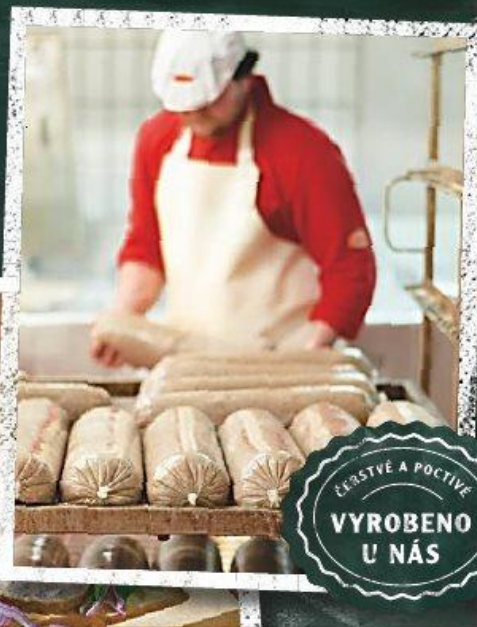

ČESKÉ A POČTIVÉ
VYROBENO
U NÁS

Kuřecí prsní
řízky
chlazené
1 kg

109,-

~~184,-~~
- 40 %