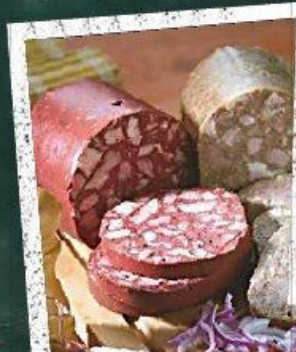

ČESKÉ A POČTIVÉ
VYROBENO
U NÁS

Kuřecí prsní
řízky
chlazené
1 kg

109,-

~~184,-~~
- 40 %