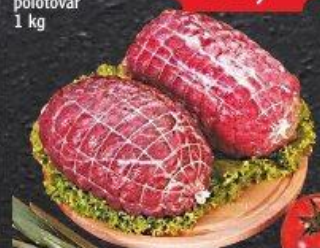

Vepřová roláda
z boku
Globus
polotovar
1 kg

99,-