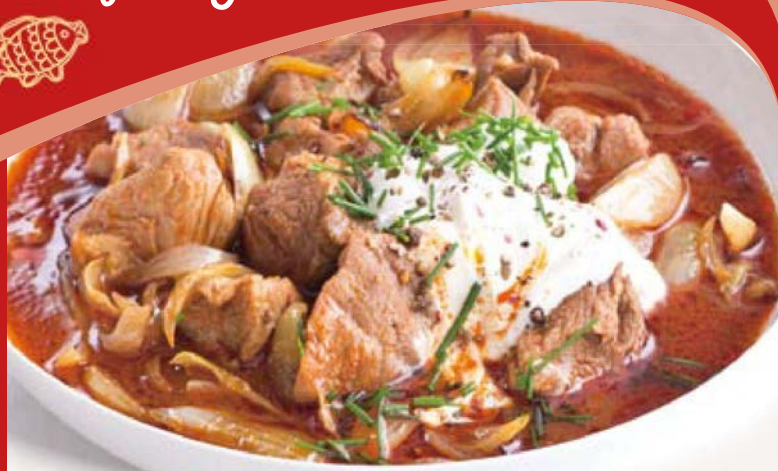

Vepřový paprikový guláš

PRO 4 OSOBY

PŘÍPRAVA: 50 MINUT

600 g vepřové plece bez kostí

2 lžice olivového oleje

3 cibule, tence pokrájené

2 lžice papriky

300 ml kuřecího nebo zeleninového vývaru

100 ml husté zakysané smetany

pažitka k servírování

Dvě lžice oleje rozpalte v pánvi, přidejte cibuli a 10–15 minut ji opékejte, aby změkla a lehce chytla barvu. Vepřové maso pokrájejte na kousky velikosti sousta a vsypte je do pánve a nechte je zprudka zatáhnout. Vsypte papriku, promíchejte, vlijte vývar a přiveďte k varu. Přiklopené vařte 30–35 minut nebo dokud maso nezměkne. Před servírováním vmíchejte smetanu a zasypejte pažitkou.