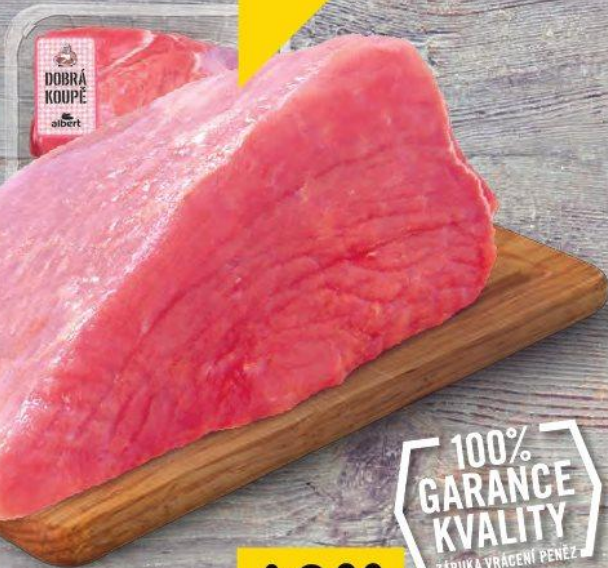

Vepřová kýta bez kosti
– vcelku
• chlazená
• 1 kg

7990
~~119,00~~

SLEVA 32%

100% GARANCE KVALITY
ZÁRUKA VRÁČENÍ PENĚZ

ZDENĚK POHLREICH DOPORUČUJE MASO PRÉMIOVÉ KVALITY!

Hovězí Queensland steak
• chlazený
• 1 kg

100% GARANCE KVALITY
ZÁRUKA VRÁČENÍ PENĚZ

269Kč
~~339,00~~

-20%