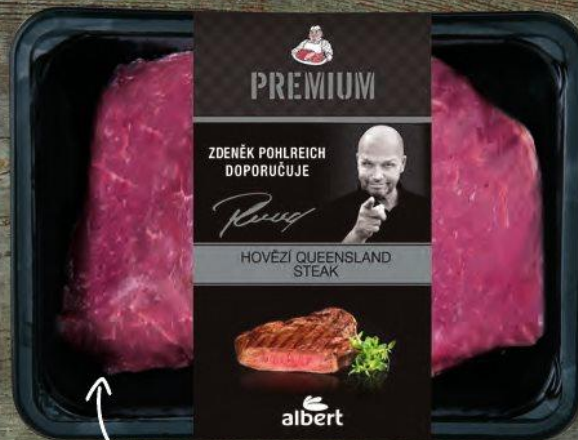

maso z masných plemen Austrálie, dokrmované cereální stravou pro zlepšení chuti, doba zrání min. 30 dní

Výrobek z mletého masa – mix
• 480 g
• 1 kg = 104 Kč

4990
~~61,90~~

-19%