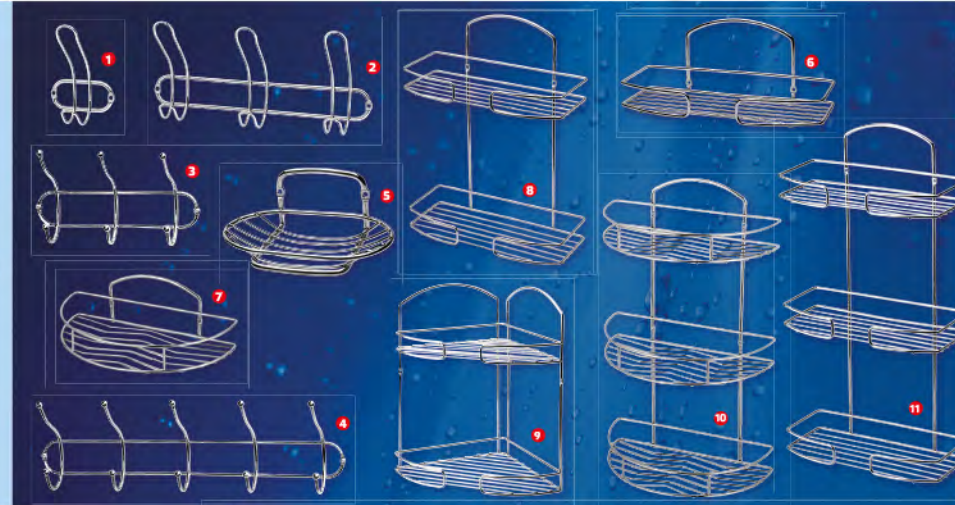

od **299,-**
cena od **219,-**

Koupelnová předložka
Protiskluzový podklad
Rozměry: 60 x 100 cm
Cena: 449,- **319,-** 225382

Rozměry: 50 x 80 cm
Cena: 299,- **219,-**

40

od **129,-**
cena od **89,-**

Silikony 300 ml

Typy: sanitární, neutrální
Barva: bílá, transparent, béžová, hnědá, šedá 200582

bílá
transparent
béžová
hnědá
šedá

7 290,-
5 832,-

Sprchový set s vaničkou Arizona
Rozměry: 900 x 900 mm
4 mm bezpečnostní sklo
Samonosná vanička se sifonem
213968

POUŽÍTE PRO DRŽÍTELE ZÁKAZNICKÉ KARTY -20%

AŽ 4, 8, 12% SLEVA
na každý nákup s věrnostní kartou

Sleva se nevztahuje na zboží v akci.
Blíže informace pro získání věrnostní karty dostupné na: www.unihobby.cz