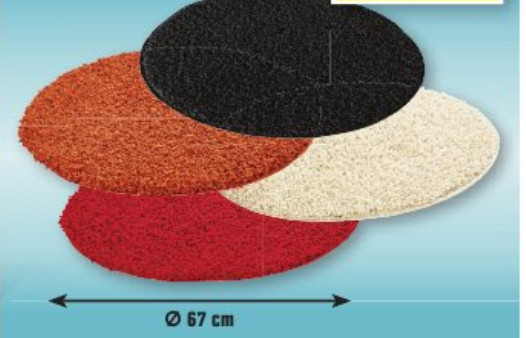

Koberec**

Kulatý, Ø 67 cm, mix barev.

OBI č. 465074 3

**Nabídka neplatí pro OBI Mladá Boleslav.

k 7 kg
balení 1 kg
ZDARMA

349,-^{8 kg}

HET Klasik malířský nátěr

Interiérová disperzní vysoce bílá barva. Výborná paropropustnost, oteřuvzdorná, vysoká krycí schopnost, matná. OBI č. 132067 0 (43,63 Kč/kg)

299,-^{role}

Vliesová tapeta

„Avanti“

V různých barvách.

Š 0,53 × d 10,05 m.

OBI č. 478723 0 aj.