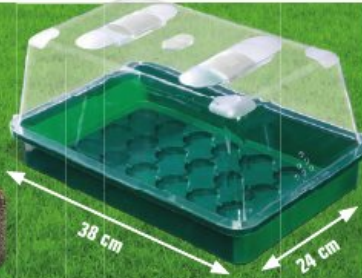

139,-^{set}

Minipareniště

Univerzální miska v různých barvách s průhledným víkem. K dostání také jednotlivě. OBI č. 405477 1 aj.