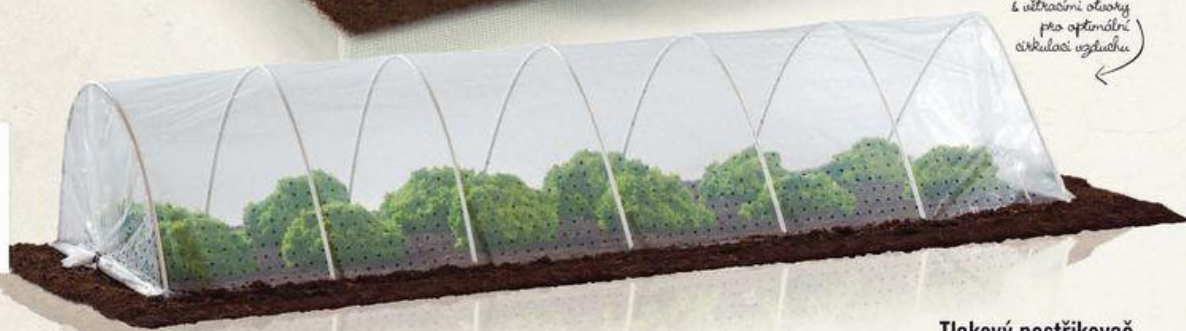

Ochranný tunel

- chrání semena, sazeničky a rostliny před větrem, slabým mrazem a škůdci
- včetně montážní sady: 14 flexibilních tyček, 7 spojek, 2 kovové bodce, 2 lanka
- lze variabilně přizpůsobit různým šířkám záhonu
- délka v sestaveném stavu: cca 4 m

kus

199.-