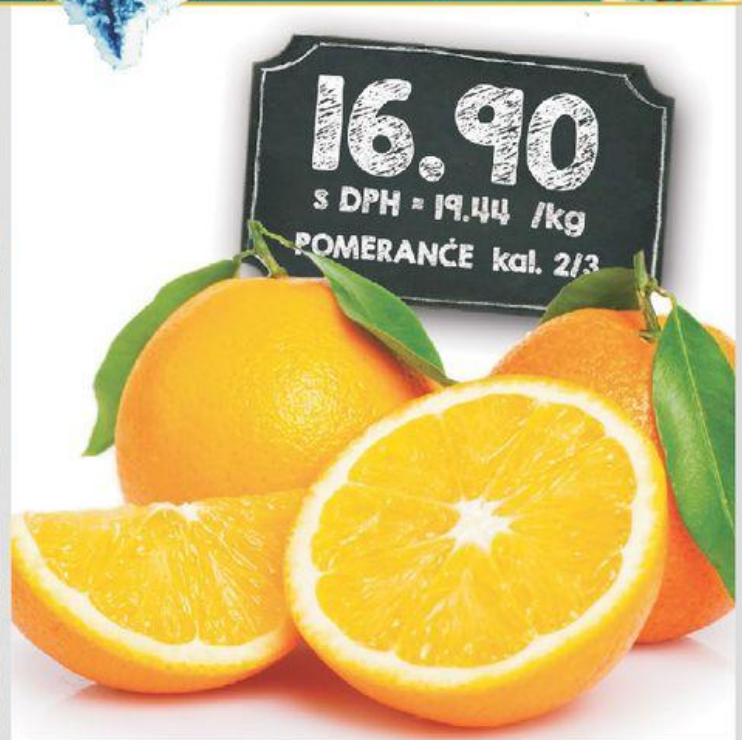

# CASH & CARRY

PRO PODNIKATELE A ŠIROKOU VEŘEJNOST

**62.90**  
s DPH = 72.34 /kg  
Veprůvá kýta  
bez kostí, uD VAK  
cca 7 kg

**16.90**  
s DPH = 19.44 /kg  
POMERANČE kal. 2/3

NÁŠ TIP

**Gimoka Bianco**  
zrnková káva  
1 kg

**85.90**

s DPH = 98,79

**Zakysaná smetana**  
klasik 12%  
krémovitá 15%  
190 g

**7.90**

s DPH = 9,09

Kralovická tlačěnka:  
světlá

**95<sup>90</sup>**  
/KG

s DPH = 110,29