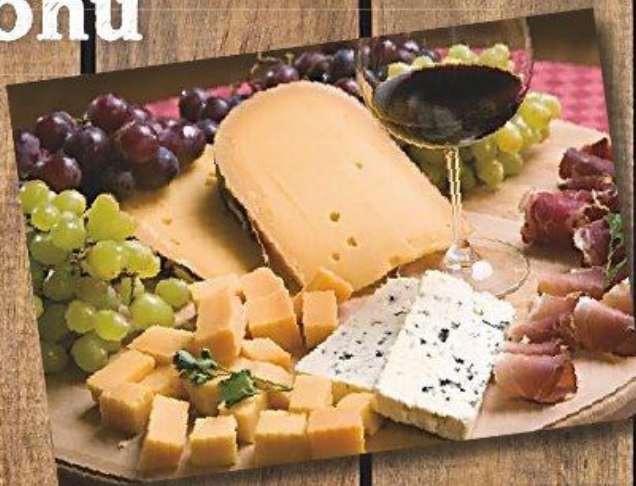

Distribuci tohoto letáku zajišťuje společnost Česká distribuce. V případě problémů s distribucí se obraťte na telefonní linku 800 888 558 nebo písemně na e-mailovou adresu info@distribuce.cz. Uvedené ceny v letáku jsou v českých korunách. Zboží prodáváme v množství obvyklém pro domácí spotřebitel. Provozujeme v případě pochybností rozhodnout, co je množstvím obvyklým pro domácí spotřebitel. Je-li u nabídky zboží uvedeno označení „různé druhy“, potom se ceny i výše slevy vztahují ke druhu zboží na obrázku. Neručíme za případné tiskové chyby.