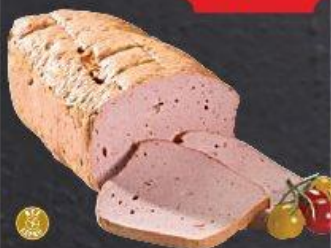

Sekaná
Globus
100 g

890