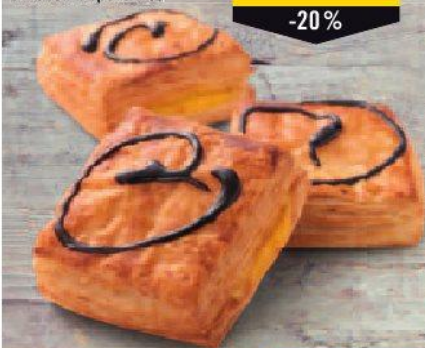

Kostka s pudinkem

- 90 g
- 100 g = 8,78 Kč
- pouze pro prodejny s vlastní dopéčkárnou

7⁹⁰
~~9,90~~
-20%