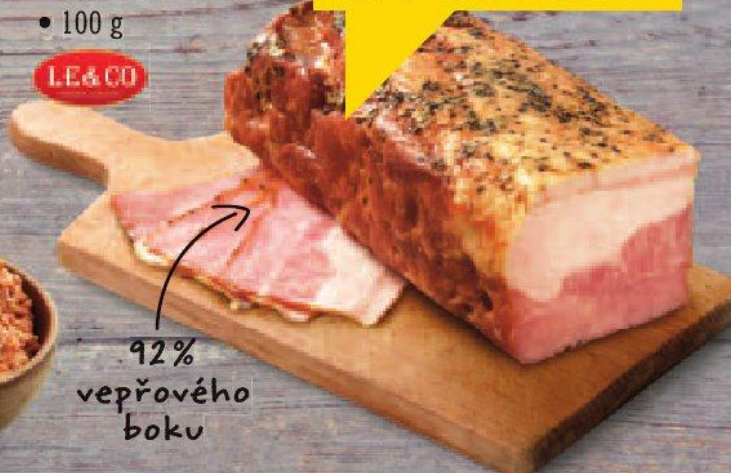

Bok flamendr

- 100 g

LE&CO

92%
vepřového boku