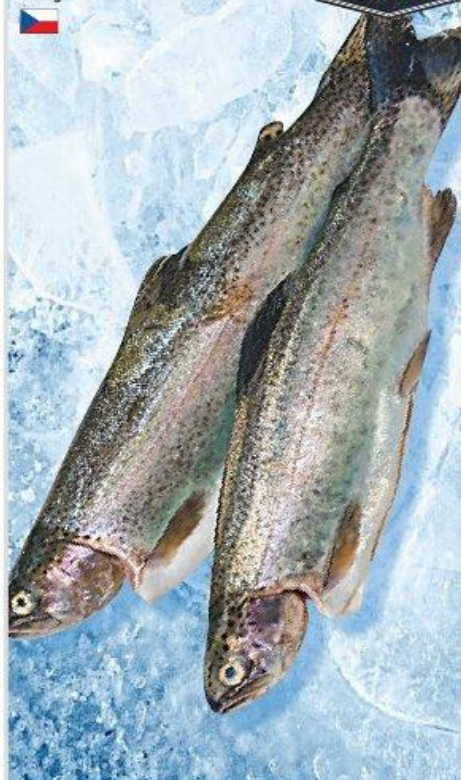

12⁹⁰

~~19,80~~
- 34 %

15⁹⁰

~~26,90~~
- 40 %

Zlatá Niva
60% t. v s.
100 g

Brie Cantorel
60% t. v s.
100 g

19⁹⁰

~~29,90~~
- 33 %

11⁹⁰

~~16,90~~
- 29 %

Gouda light
30%
100 g

Albeniz ovčí
45% t. v s.
Albeniz kozi
45% t. v s.
100 g

35⁹⁰

~~43,90~~
- 18 %

Pstruh duhový celý
v našich pultech
najdete pstruha
výhradně z českých vod
100 g

16⁹⁰

~~21,90~~
- 22 %