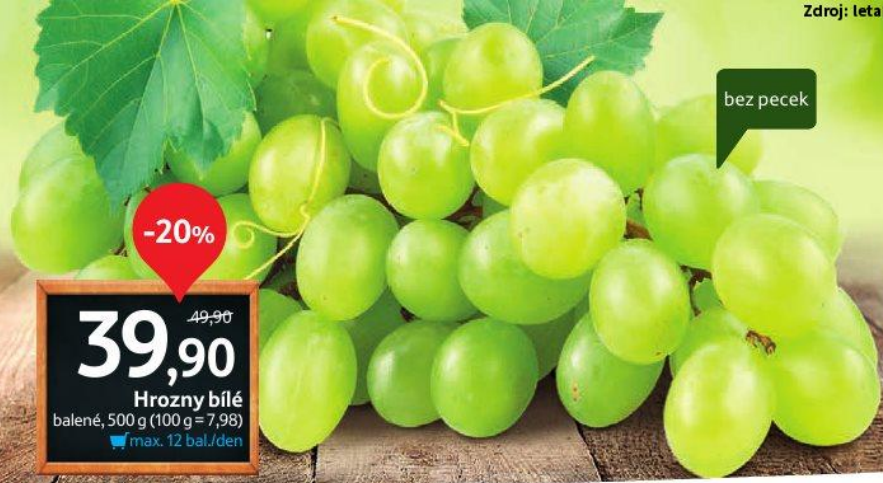

bez pecek

RUČÍME VÁM
za prvotřídní kvalitu
a čerstvost potravin.