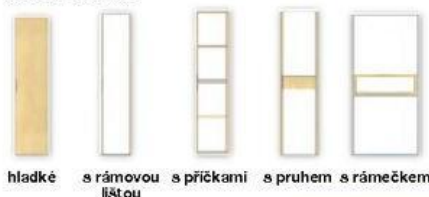

hladké s rámovou lištou s příčkami s pruhem s rámečkem

Výběr z bohatého typového plánu (rozměry š/v/h cm)

316/223/67 226/223/67
99 99
od 17245,-* od 11597,-*

bez matrace a roštu
140/160/180 x 200/210/220
99
od 4427,-*

125/223/125
99
od 8685,-*

181/223/60
99
od 6506,-*

93/223/93
99
od 6211,-*

149/86/37
99
od 5006,-*

47/223/60
99
od 3225,-*

*cena již po slevě