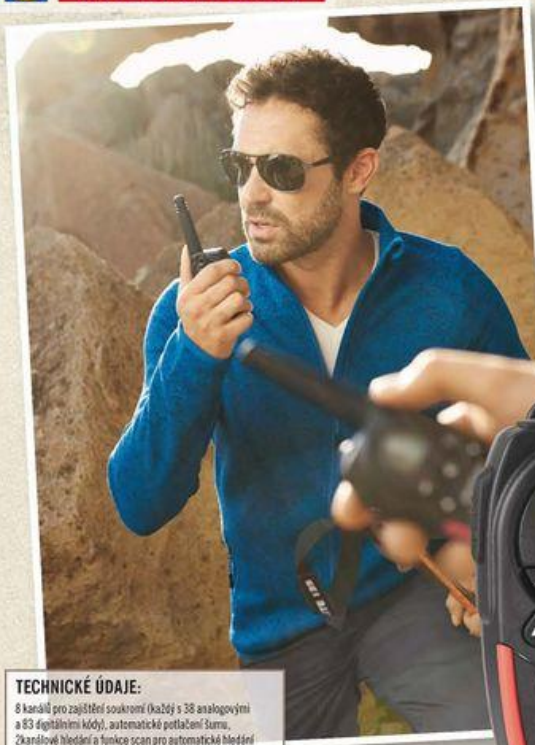

SILVERCREST SADA PMR VYSÍLAČEK

- ideální pro venkovní aktivity
- dosah až 8 km
- LCD displej s osvětleným pozadím
- ukazatel stavu nabití baterie
- robustní kópus s ochranou proti střikající vodě podle IPX2
- odnímatelný klips na opasek

899.- sada

TECHNICKÉ ÚDAJE:

OBSAH SADY:

3 ROKY GARANTOVANÉ VÝROBY

VČETNĚ NABÍJEČKY

Čřivít TERMOSKA

- udržuje nápoje až 12 hodin teplé nebo až 24 hodin studené
- korpus z ušlechtilé oceli s dvojitou stěnou
- sklápěcí ucho a popruh na přenášení

229.- kus

VČETNĚ 2 DO SEBE SEŠROUBOVANÝCH POHÁRKŮ