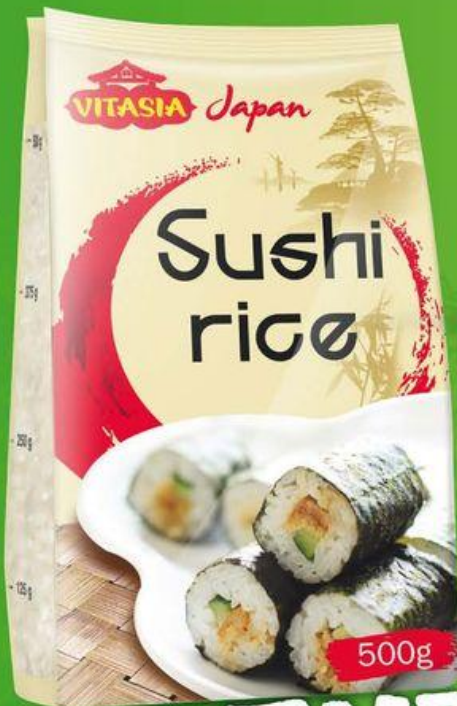

2990
150 ML
100 ML = 19,93 Kč

SÓJOVÁ OMÁČKA