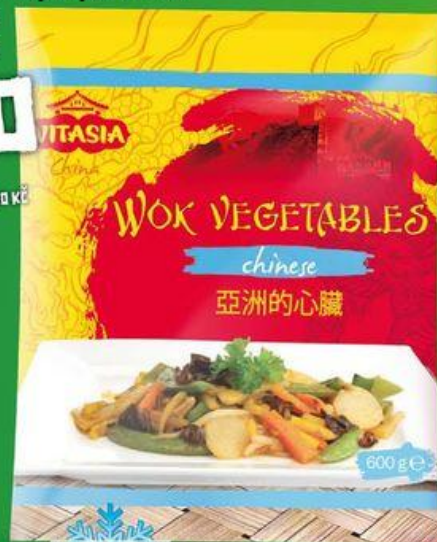

REGION CZ - 06/2016

1

~~39⁹⁰~~
-25% 29⁹⁰
400G
1KG = 74,75 Kč

JARNÍ ZÁVITKY
S NÁPLNÍ, RŮZNÉ DRUHY

HLUBOCE ZMRAZENO

ZELENINA NA ASIJSKÝ ZPŮSOB
Z DRUHÝ

~~59⁹⁰~~
54⁹⁰
600G
1KG = 91,50 Kč

HLUBOCE ZMRAZENO