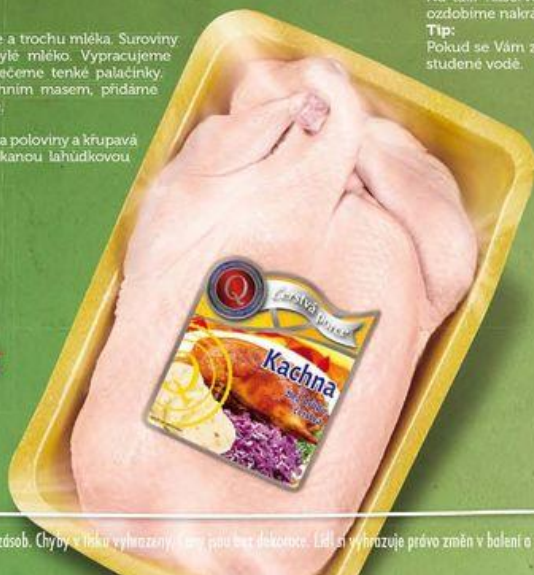

Servírování:

Na talíř naservírujeme plněné palačinky rozkrájené na poloviny a křupavá kachní prsa nakrájená na plátky. Dozdobíme nasekanou lahůdkovou cibulkou a sezamem orestovaným v suché pánvi.

-25%
7490
~~9990~~

ČERSTVÁ KACHNA BEZ DROBŮ
CHLAZENÁ, CENA ZA 1KG