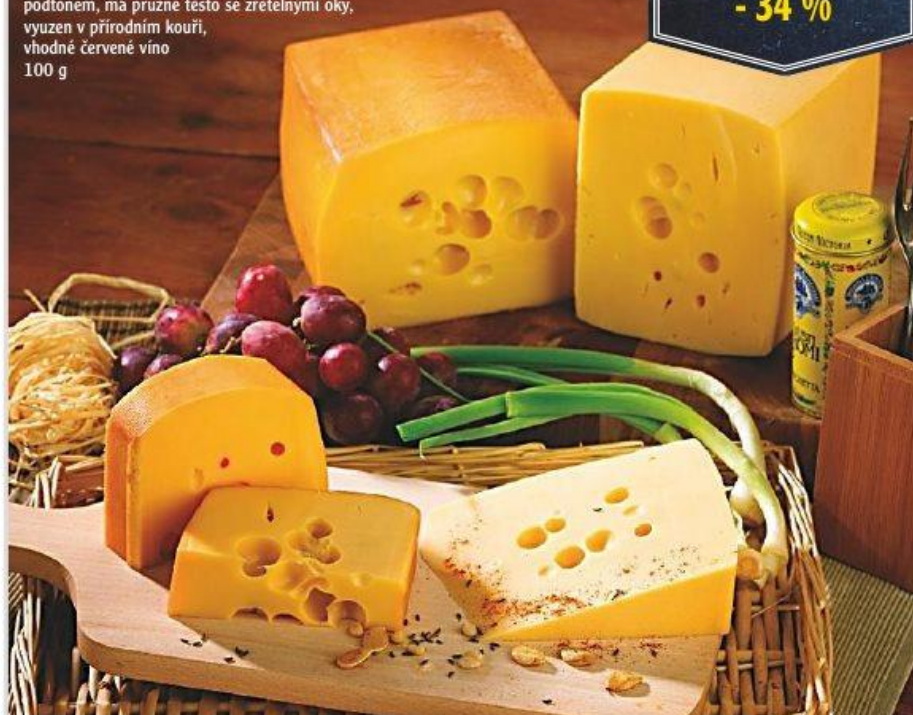

Nashi
1 ks
7⁹⁰
- 33 % 11,90

Šťáva UGO
červená, řepa a jablko,
jablko, mrkev a jablko
1

UGO
REPA
JABLKO
SI HLEDÁ
Lepší než šátek
sáček s 100% šťávou
[SMAKOVANÉ]

UGO
V NOUZI
POZNAŠ
JABLKO
Lepší než šátek
sáček s 100% šťávou
[SMAKOVANÉ]

UGO
KDE JE
MRKEV,
JE I JABLKO
Lepší než šátek
sáček s 100% šťávou
[SMAKOVANÉ]

Poctivé lahůdky od našich prověřených dodavatelů

Sýr ementálského typu 45% t. v s., uzený 45% t. v s., light

přírodní polotvrdý sýr s nasládlou chutí s ořechovým podtónem, má pružné těsto se zřetelnými oky, vyuzen v přírodním kouří, vhodné červené víno
100 g