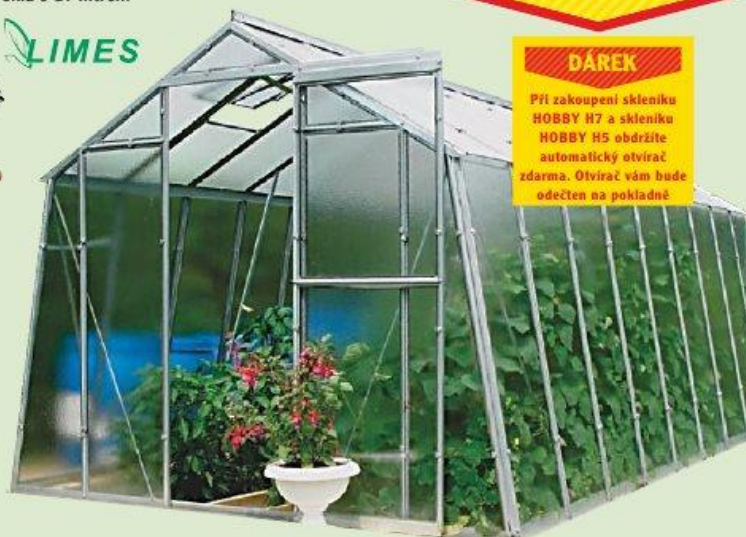

Skleník HOBBY H7/3

rozměry: (š x d x v) 2470 x 3004 x 2017 mm,
konstrukce: zinkovaný plech 1 mm,
zasklení: skla Helios 4 mm, 1 posuvné dveře š. 628 mm
na bezúdržbových ložiskách, 1 střešní okno na ruční
ovládání, jednoduchá montáž, Skleník HOBBY H5 8990,-
Příslušenství: Podkladový rám pro skleník Hobby - 2990,-

10 let záruka na skleníkové profily
skla s uv filtrem

LIMES

9990,-

~~11990,-~~

- 16 %

DÁREK

Při zakoupení skleníku
HOBBY H7 a skleníku
HOBBY H5 obdržíte
automatický otvírač
zdarma. Otvírač vám bude
odečten na pokladně

Truhlík plastový
hnědý a terakota, 40 cm
50 cm - 33,90
60 cm - 42,90
Podmiska plastová
hnědá a terakota,
40 cm - 26,90
50 cm - 32,90
60 cm - 39,90

cena od

28⁹⁰

výhodná
cena