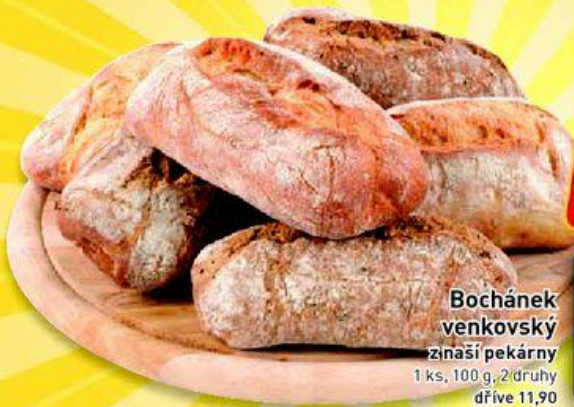

69⁹⁰
1 kg = 174,75 Kč

-23%

**Pizza
mřížka se sýrem**
z naší pekárny
1 ks, 72 g
dříve 12,90

9⁹⁰

100 g = 13,75 Kč

-25%

**SUPER
CENA**

**Bochánek
venkovský**
z naší pekárny
1 ks, 100 g, 2 druhy
dříve 11,90