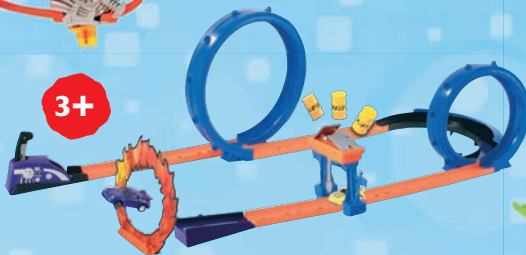

399,-

6+

MEGA BLOKS

Dračí vejce
dračí mají pohyblivou hlavu
a čelisti, set obsahuje figurku
draka v rozebíratelném vejci

169,-

5+

Hot Wheels

Závodní dráha Hot Wheels

na zeď s nejrychlejší akcí, obsahuje
1 autíčko (nelze použít s některými
autíčky Hot Wheels)

799,-

6+

Supervertikální dráha NANO SPEED

na dráze může jezdit najednou až 12 aut Nano
Speed, sada obsahuje 1 Supervertikální dráhu,
2 auta Nano Speed ve speciálním designu,
na baterie 2x D (nejsou součástí balení)

789,- ~~1.190,-~~

Vystřelovací autodráha

sada obsahuje dráhu, 2 závodní
autíčka, 3 sudy, velikost 108 x 56 cm

299,- ~~599,-~~

3+

3+

Vláček set

se světlem a zvukem, s dráhou 196 cm, 20 dílků,
stanic a stromy, set obsahuje 1 lokomotivu a 3 vagony,
na baterie 2x AA (nejsou součástí balení)

199,-

S

6+

Elektrický vláček

balení obsahuje lokomotivu, vagon, nádražní budovu,
stanici s lavičkami, 8 ks kolejnic, délka tratě 275 cm

699,-

Y

8+