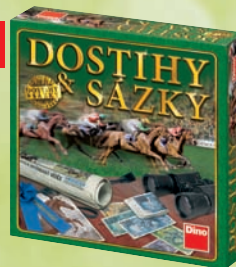

299,- ~~549,-~~

5+ 

Hra Plácní krtka
získej body za plácnutí
rozsvíceného krtka paličkou,
hra pro 1–2 hráče

599,-

5+  

Dostihy a sázky
klasická společenská hra,
pro 2–4 hráče

399,-

12+  