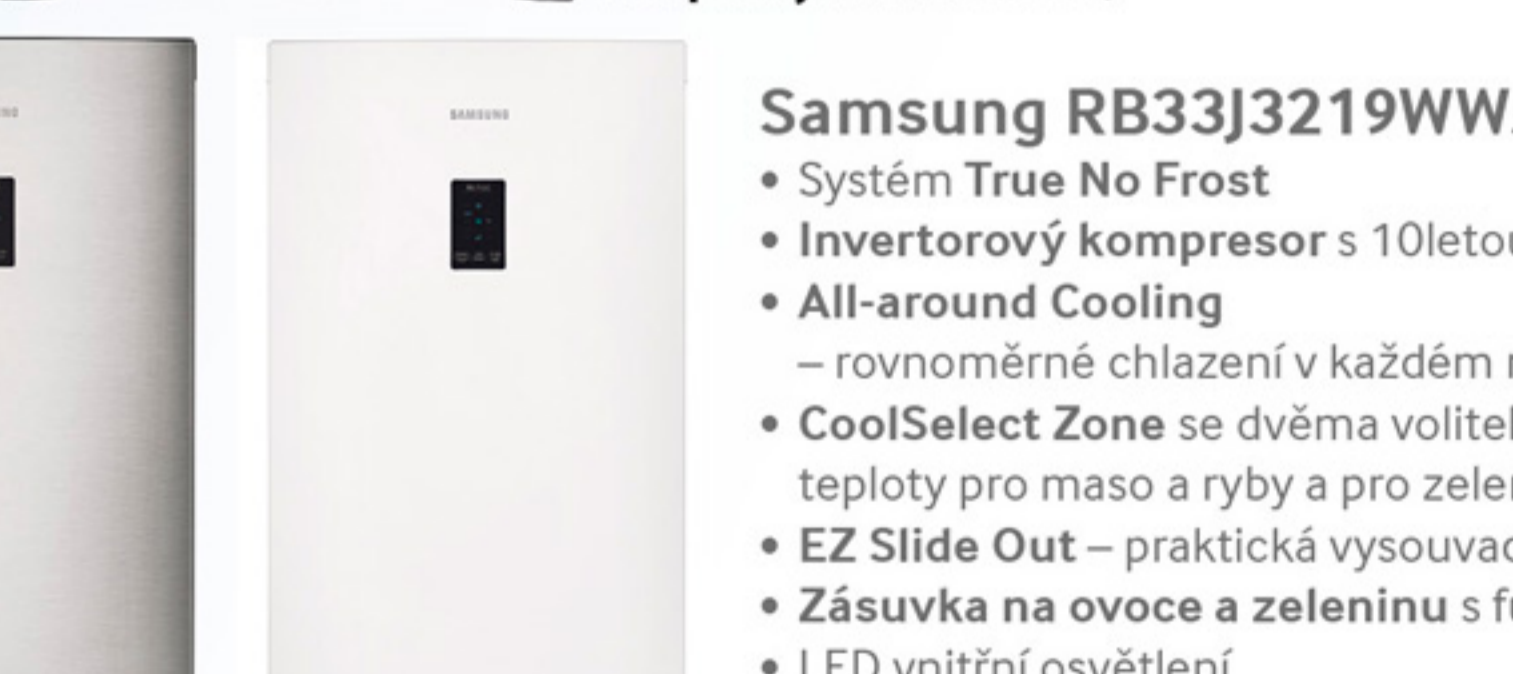

-31%
14.399,-
Hotově vč. RP: 18.193,-
*Na splátky vč. RP: 14.593,-

Samsung RB33J3219WW/EF

• System True No Frost
• Invertorový kompresor s 10letou zárukou
• All-around Cooling – rovnoměrné chlazení v každém rohu
• CoolSelect Zone se dvěma volitelnými nastaveními teploty pro maso a ryby a pro zeleninu a ovoce
• EZ Slide Out – praktická vysouvací polička
• Zásuvka na ovoce a zeleninu s funkcí úplného otevření
• LED vnitřní osvětlení
• Rozměry (š x v x h): 595 x 1850 x 668