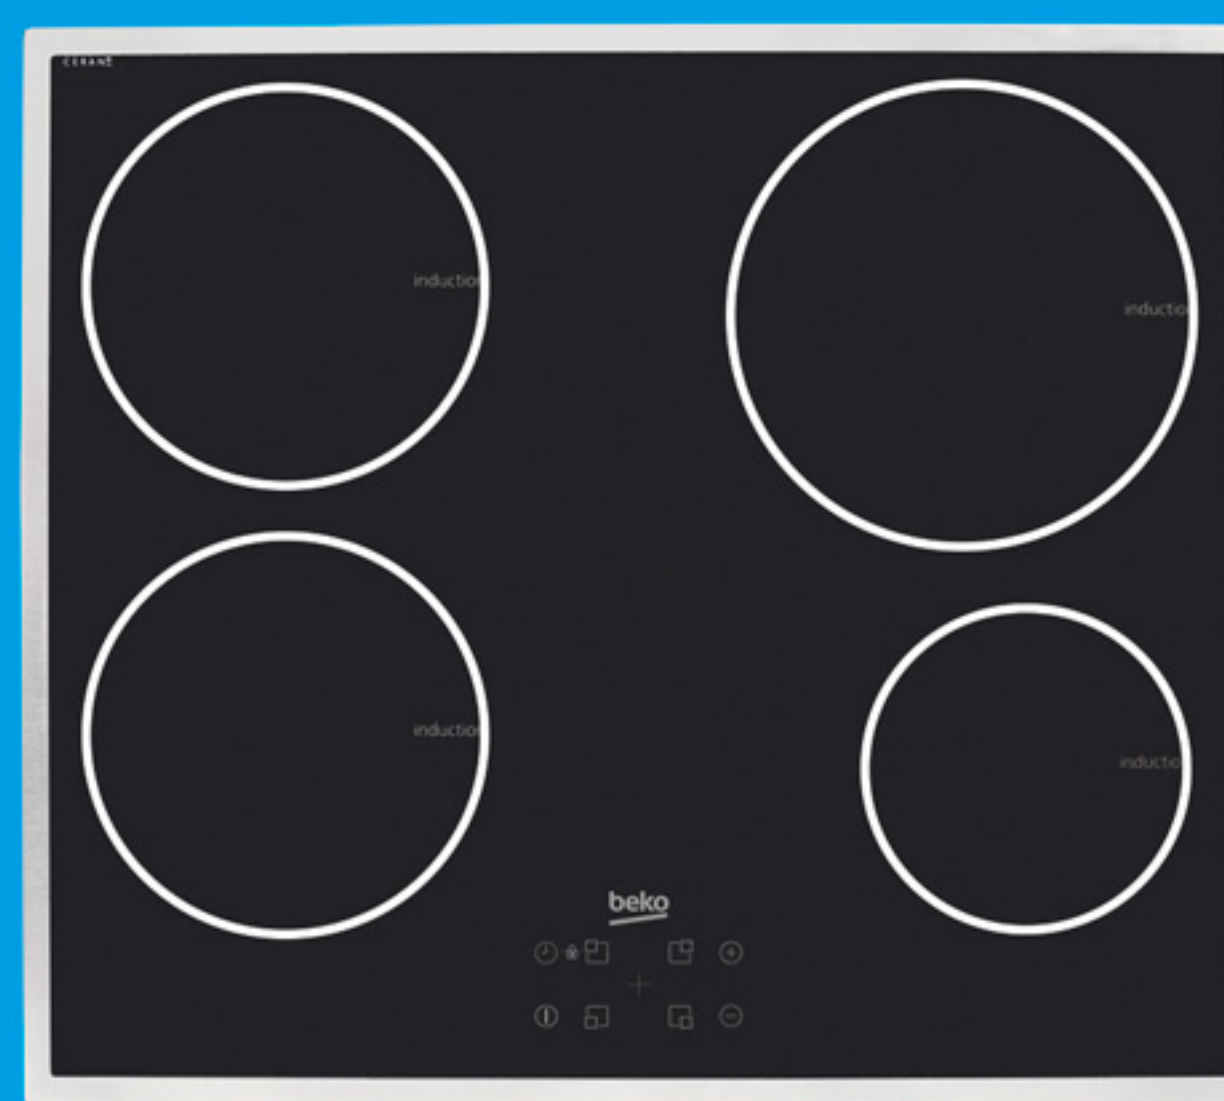

beko

Trouba Beko BIR 35400 XMS

S objemem 82 litrů upečete všechno. Použít k tomu navíc můžete i gril a horký vzduch. Celoskleněné dveře jednoduše vyčistíte a pro pohodlí je uvnitř teleskopický výsuv. **Na splátky vč. RP: 9.268,-**

Surf pro dokonalé pečení až tří jídel naráz, fouká totiž i ze stran.

-49% **Cena za set**
9.599,-
Hotově vč. RP: 12.068,-
*Na splátky vč. RP: 9.668,-

Parní box Beko Steam Health™

Parní pečení pro přípravu zdravých a chutných jídel v každé troubě Beko. Ideální pokud se chystáte připravovat ryby, zeleninu i maso. **Na splátky vč. RP: 2.399,-**

Indukční varná deska Beko HII 64400 ATX

Indukce je neefektivnější způsob vaření. Nemusíte se bát o sklo desky, je obehnané kovovým rámečkem. 4 indukční varné zóny rychle zahřejí co potřebujete a deska hlídá, i kdyby vám něco přeteklo.

-46%
6.999,-
Hotově vč. RP: 8.765,-
*Na splátky vč. RP: 7.015,-