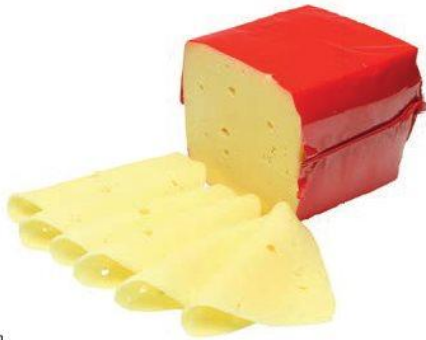

Eidam 30%
pultový prodej, 100 g

100%
GARANCE
KVALITY

-15%

~~10,90~~

8,90

ČESKÉ

-40%

~~9,90~~

5,90

Florian
více druhů, 150 g
(100 g = 3,93)