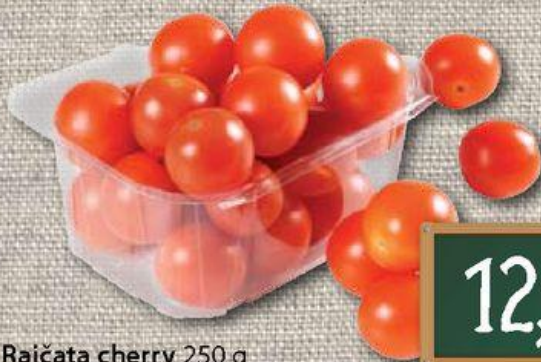

Rajčata cherry 250 g

akce
12,90