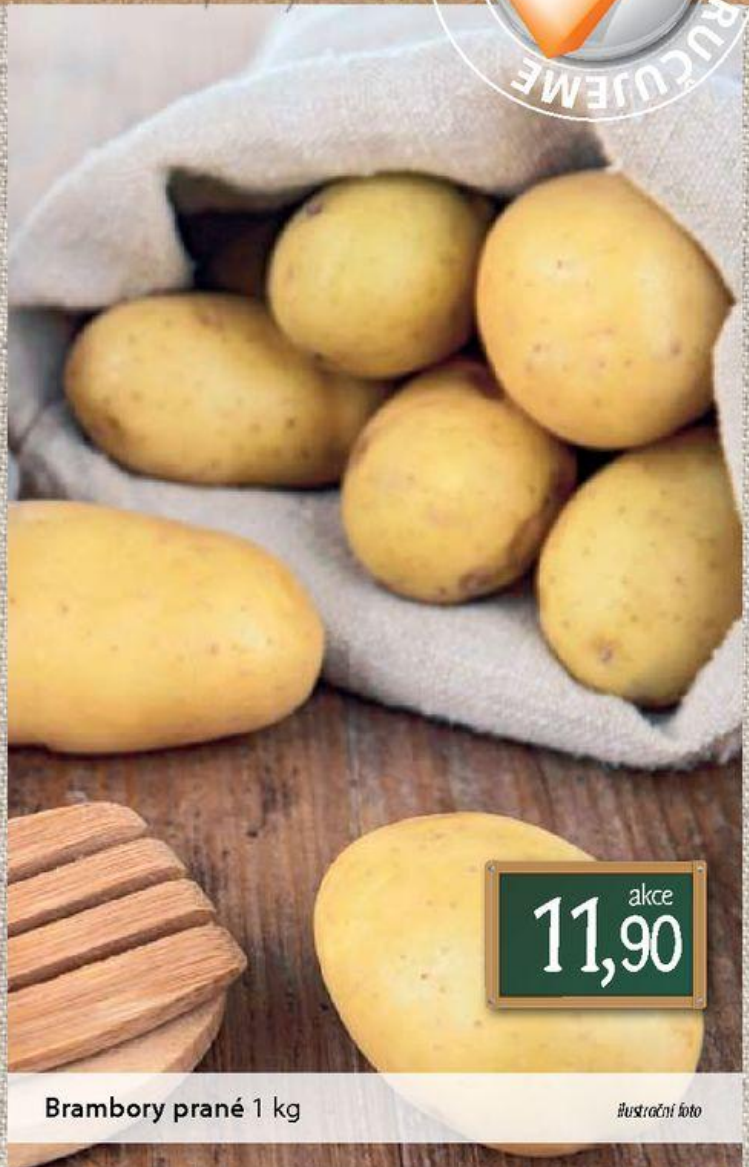

akce
17,90

Rajčata cherry 250 g

akce
12,90

Hrozno bílé 1 kg

akce
69,90

Brambory prané 1 kg

akce
11,90

ilustrační foto