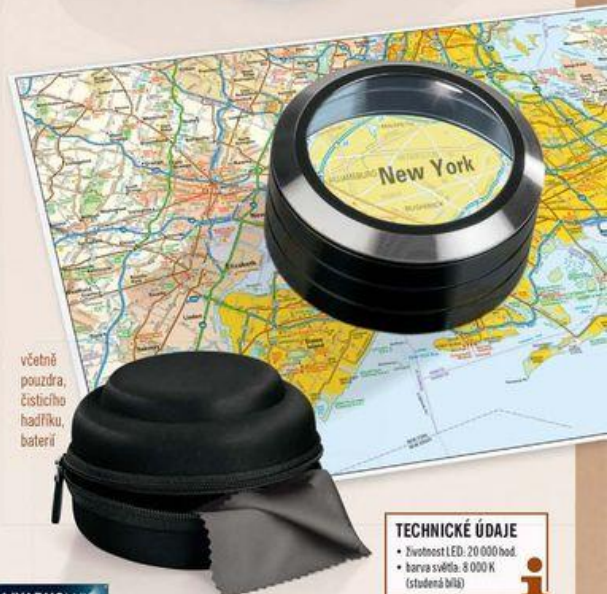

od čtvrtka 4. února

SANITAS
Měřič krevního tlaku SBM 46

- prověřený značkový výrobek
- přesné měření krevního tlaku a pulzu na paži
- 4x 30 paměťových míst až pro 4 uživatele
- datum a čas
- průměrná hodnota uložených hodnot ráno a večer za posledních 7 dní
- automatické vypnutí
- včetně baterií 4x AA a pouzdra

3 ROKY
GARANTOVANÉ
POMOCI

555.- kus

NÁŠ TIP
Varuje před poruchami srdečního rytmu.

LCD displej
s modrým
podsvícením

s manžetou pro obvod paže 22–36 cm

také včetně
dálkového ovládání

SILVER CREST
PERSONAL CARE

Shiatsu masážní polštářek

- A: na masáž šíje nebo nohou
- B: na masáž zad
- 4 rotující masážní hlavice pro uvolnění svalstva
- tepelná a světelná funkce podporující účinek
- možnost upevnění na opěradlo
- potah lze prát
- rozměry: A: cca 32 x 18 x 12 cm,
  B: cca 35 x 24 x 11 cm

TUV
VÝBĚR

3 ROKY
GARANTOVANÉ
POMOCI

délka
kabelu cca
1,80 m

599.- kus

NAŠE ZKUŠENOSTI:

CO JE TO SHIATSU?

včetně
pouzdra,
čisticích
hadříků,
baterií

TECHNICKÉ ÚDAJE

LIVARNOLUX

Lupa s LED osvětlením

- kvalitní 68 mm čočka s 5násobným zvětšením
- 3 integrované LED s dlouhou životností
- automatické vypnutí po cca 10 minutách

3 ROKY
GARANTOVANÉ
POMOCI

299.- kus

sensiplast Sortiment
obvazů a bandáží

- pro stabilizaci nebo zamezení zranění
- neomezují v pohybu

49⁹⁰
kus/ balení

RŮZNÉ DRUHY