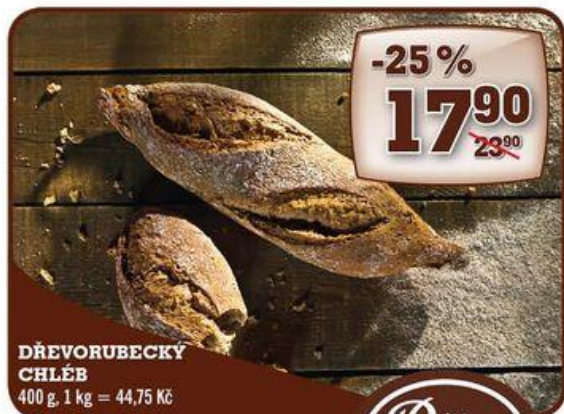

99⁹⁰

Mleté maso
mix 100 %

chlazené,
baleno v ochranné
atmosféře, 1 kg

59⁹⁰

Brambory
konzumní pozdní

5 kg balení, 1 kg = 11,98 Kč

VIDEORECEPTY
PODÍVEJTE SE
A HLASUJTE NA
kuchynelidlu.cz

Správná volba

VELKÉ RODINNÉ NÁKUPY? JEN V LIDLU!

Zdroj: letaky.NajdiSlevu.cz

CAMEMBERT
43 % t. v s.,
120 g, 100 g =
12,42 Kč

-25%
14⁹⁰
~~19⁹⁰~~

100 g
vyrobena ze
132 g
masa

**SALÁM HERKULES /
LOVECKÝ SALÁM**
100 g

-20%
15⁹⁰
~~19⁹⁰~~

100 g
vyrobena ze
134 g
masa

-25%
17⁹⁰
~~23⁹⁰~~

**DŘEVORUBECKÝ
CHLĚB**
400 g, 1 kg = 44,75 Kč

-33%
3⁹⁰
~~5⁹⁰~~

**CELOŽITNÝ
BOCHÁNEK**
100 g

-20%
5⁵⁰
~~6⁹⁰~~

ACTIVE OVOCNÝ
borůvka/jahoda/meruňka/višeň,
135 g, 100 g = 4,07 Kč