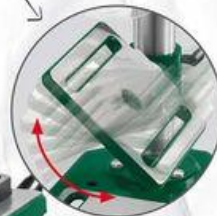

nastavitelný vrtací stůl