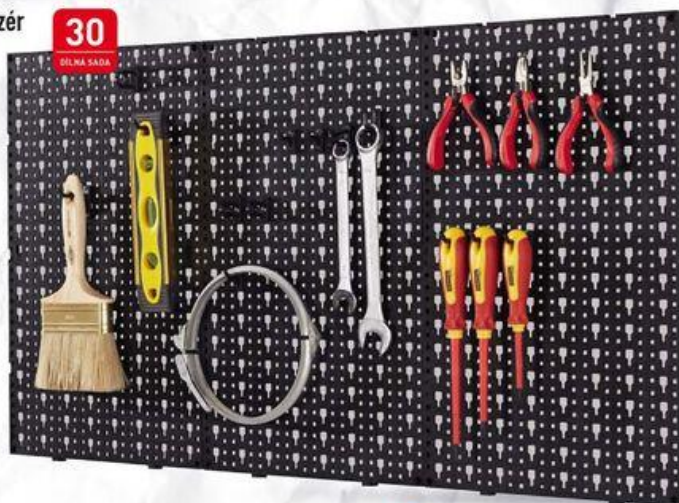

POWERFIX Profi Nástěnný organizér

- přehledné uchování nářadí
- 3 stabilní spojitelné nástěnné desky
- držáky a háky v různých velikostech
- rozměry každé desky: cca 49 x 30 x 1,4 cm

229.- sada

30

DÍLNĚ SADA