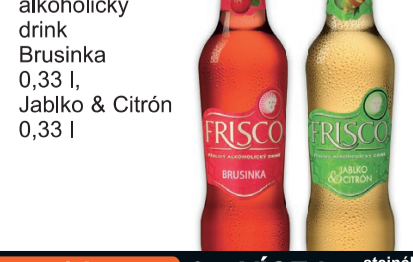

Frisco
perlivý alkoholický
drink
Brusinka 0,33 l,
Jablko & Citrón 0,33 l

1 ks **17,90** 3 a VÍČ ks stejného druhu **16,90**

1 l = 54,24 Kč

1 l = 51,21 Kč

Sauvignon
víno bílé
polosuché 1 l

1 ks **64,90** 2 a VÍČ ks stejného druhu **59,90**