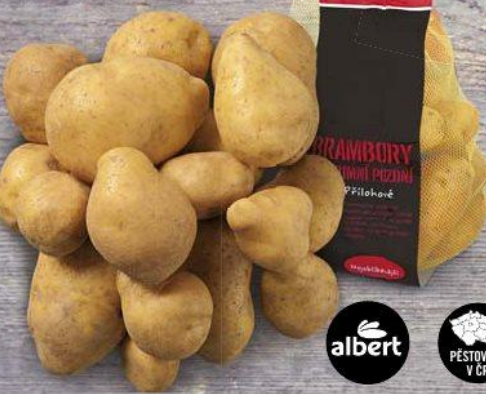

• 1 ks

8⁹⁰
~~13,90~~
-35%

Citróny volné

• 1 kg

39⁹⁰
~~49,90~~
-20%

39⁹⁰
~~49,90~~
-20%

Brambory konzumní pozdní „B“

• 3 kg
 • 1 kg = 13,30 Kč