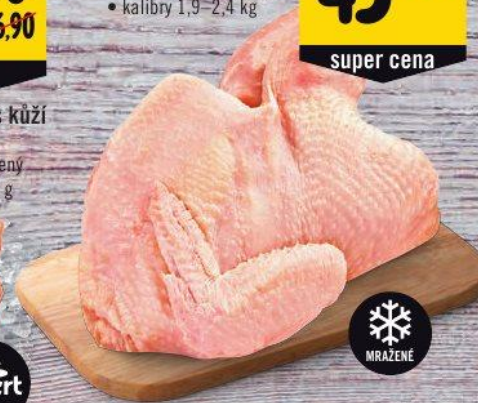

Slepice těžká

- mražená
- 1 kg
- kalibry 1,9–2,4 kg

4390

super cena