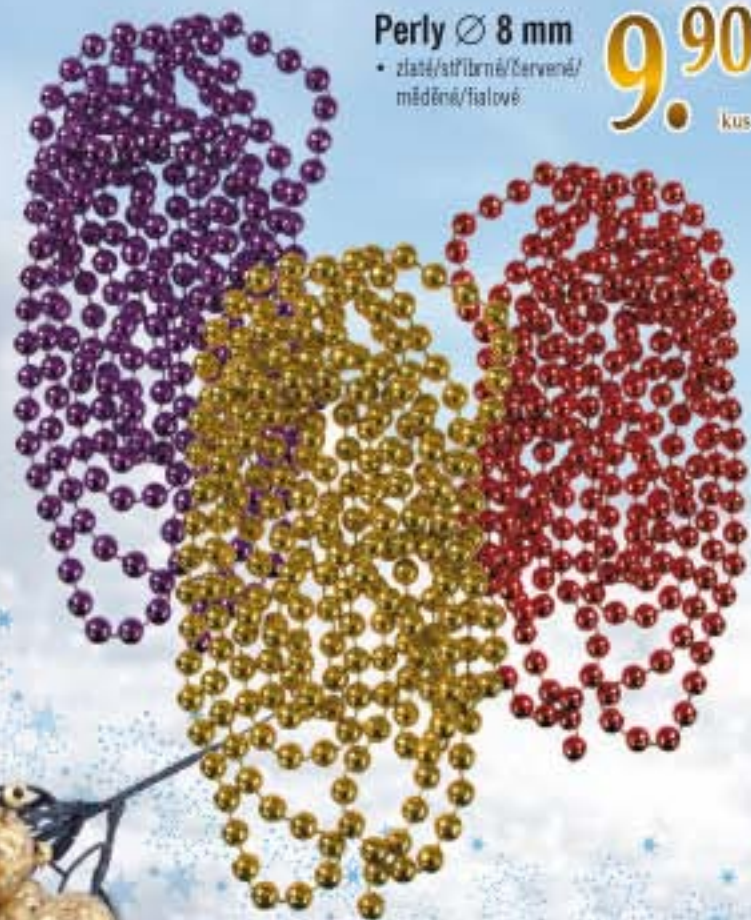

149.- dámské/pánské pár

129.- dětské pár

... další barevné varianty na [www.lidl.cz](http://www.lidl.cz)

od pondělí  
26. listopadu

Větvička  
se šiškou  
**19.90**  
kus

Perly Ø 8 mm  
• zlaté/stříbrné/červené/  
měděné/fialové **9.90**  
kus