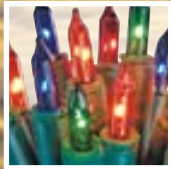

Řetězy světelné

10 žárovek - délka 2,04 m. **39,- Kč**
• OBI č. 4424222, 4424362
20 žárovek - délka 2,64 m. **49,- Kč**
• OBI č. 4424354, 4424396
35 žárovek - délka 3,54 m. **59,- Kč**
• OBI č. 4424263, 4424313