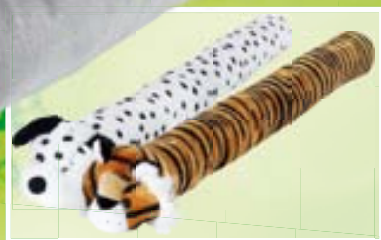

Polštářek izolační – zvířátko

Různé druhy. • OBI č. 4418281

255,- Kč, **189,- Kč, ušetříte 25 %**