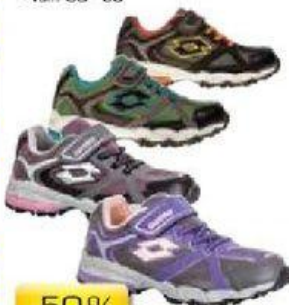

**-55%**

místo 2399,-

999,-**taška přes rameno
ALFA**

- rozměry: 38 x 31 x 13 cm
- polstrovaná kapsa na notebook
- délkově nastavitelný
ramenní popruh

**-20%**

místo 499,-

399,-**dětská krosková obuv
CROSSRIDE 700**

- vel.: 30 - 35

**-50%**

místo 899,-

449,-**dětská běžecká obuv
ZENITH**

- vel.: 27 - 35

**-55%**

místo 999,-

449,-**dětská obuv pro volný čas
BIRD**