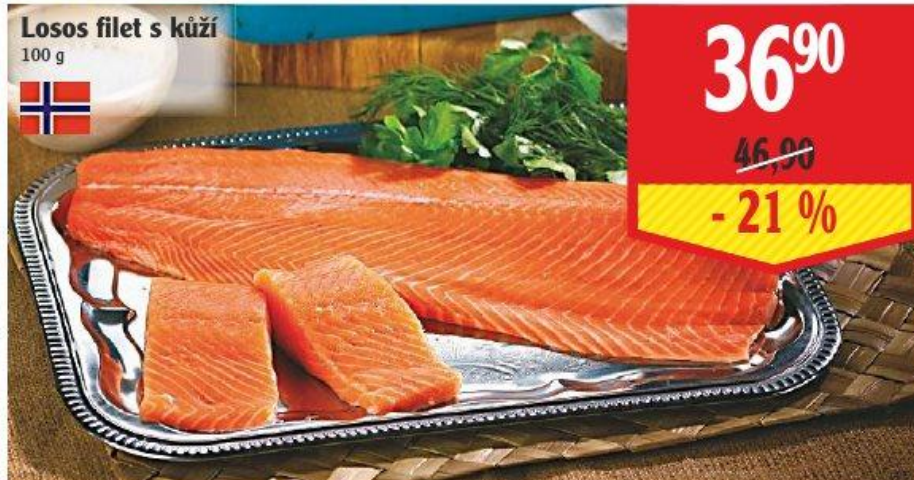

11<sup>90</sup>

výhodná  
cena

ČERSTVÉ A POČITĚ  
VYROBENO  
U NÁS

Losos filet s kůží  
100 g

36<sup>90</sup>  
~~46,90~~

- 21 %

Vlastní řeznictví v každém hypermarketu

Globus je členem  
Českého svazu  
zpracovatelů masa