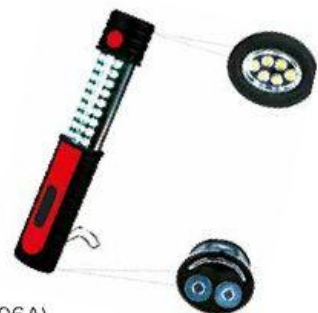

27+6 LED

(DO CFAT606A)

- svítivost 4-5 hodin
- dobíjecí adaptéry 12 V/230 V
- kompaktní rozměry
- magnet pro uchycení

989,- **599,-**

AUTO KELLY
vše pro auta