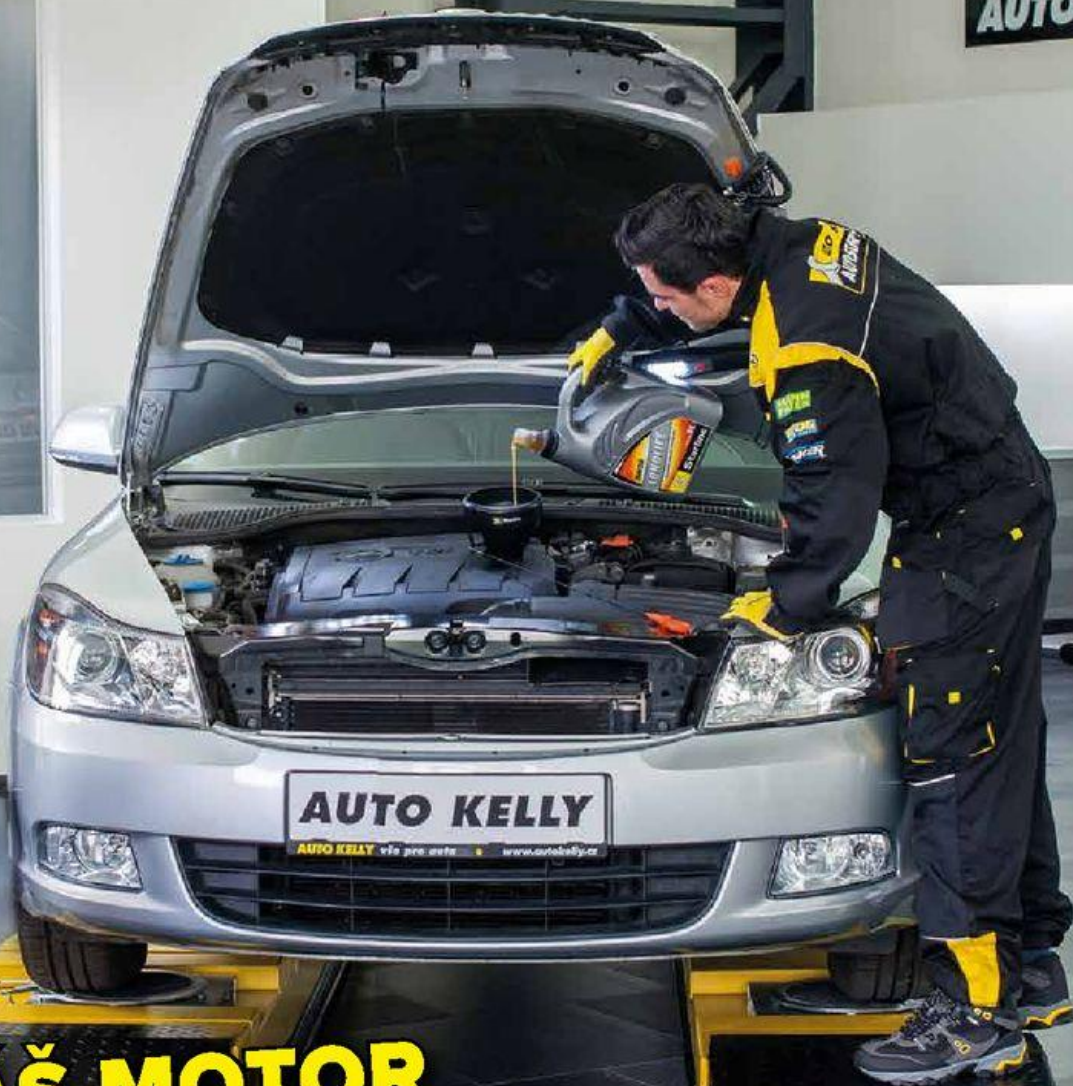

PLATNOST DO
28. 2. 2016

VÝMĚNA OLEJE A FILTRŮ

PRÁCE ZDARMA A MATERIÁL ZA VÝBORNÉ CENY!

➤ Akce se vztahuje na výměnu oleje, olejového a vzduchového filtru a platí pouze při nákupu oleje a filtrů v daném **Auto Kelly Autoservisu**.

**AUTO KELLY
AUTOSERVIS**

**VÁŠ MOTOR
POZNÁ ROZDÍL!**

OLEJE z naší nabídky:

FILTRY z naší nabídky:

**AUTO KELLY
AUTOSERVIS**