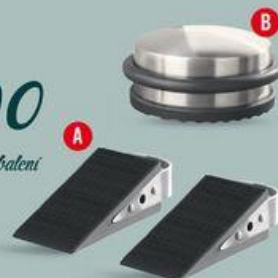

Univerzální protiskluzová podložka

- ideální jako podložka pod koberec, proti shrnování kobereců, běhounů, rohožek
- vhodná i jako neklouzavá podložka do zavazadlového prostoru motorového vozidla nebo pod zahradní nábytek
- zastřížitelná
- vhodná pro podlahové topení
- rozměry: cca 150 x 100 cm

69⁹⁰ kus

[další provedení na www.lidl.cz]