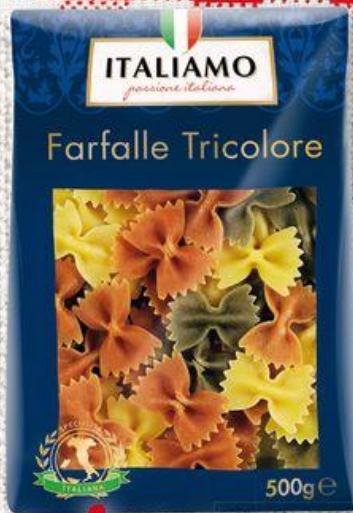

Fettuccine
vaječné těstoviny z tvrdé
pšenice, 1 kg = 99,75 Kč

3490
500 g
Farfalle
trojbarevné těstoviny
z tvrdé pšenice,
1 kg = 69,80 Kč