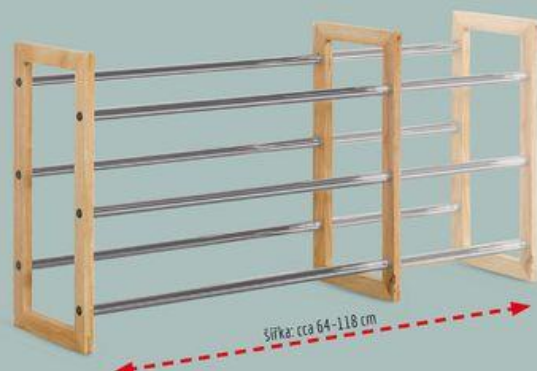

od pondělí 25. ledna

ZÁDOVÝ:

- na léčbu ztuhnutí, bolesti břicha a zad, hlavy nebo naražených míst
- rozměry: cca 32 x 30 x 2 cm

ŠÍJOVÝ:

- podporuje léčbu bolesti hlavy, migrény, plepětí nebo revmatických potíží
- rozměry: cca 28 x 40 x 1 cm

199.- kus

179.- kus

UNIVERZÁLNÍ:

- na léčbu nebo utišení bolesti hlavy, břicha a zad nebo různých pohmožděnin
- rozměry: 23 x 18 x 2 cm

129.- kus

sensiplast Rašelinové obklady

- k uvolnění svalů, detoxikaci organismu a příjemné relaxaci celého těla
- vhodné na lokální terapii chladem a teplem
- akumulace tepla díky výplni z pravé rašeliny
- zahřívá v mikrovlnné nebo pečicí troubě
- jednoduché upevnění k tělu
- potah z jemného flanelu – sňatelný a prátelný
- patentovaný lékařský výrobek

Melinerá Fototapeta

- k dekoraci interiéru
- kvalitní tisk na speciálním papíru pro fototapetu
- včetně návodu a lepidla
- 8 archů
- celkový formát: cca 368 x 254 cm

369.- kus