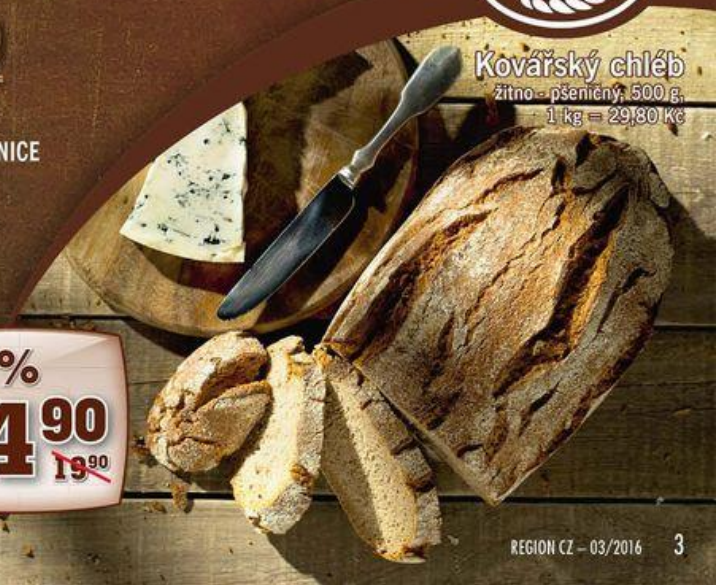

Ceny jsou bez dekorace. Lidé si vyhrazuje právo změn v balení a variantě nabízeného zboží. Odběr možný jen v obvyklém množství.