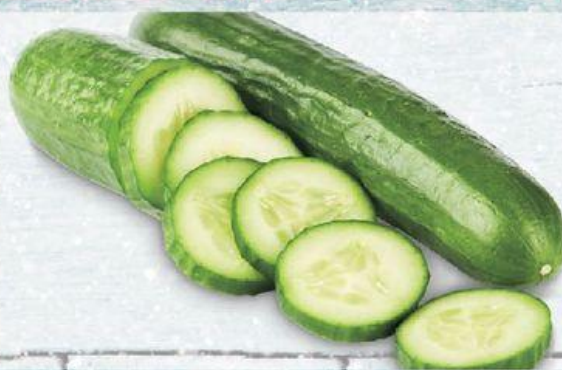

Okurka
hadovka

7⁹⁰

/KS

s DPH = 9,09