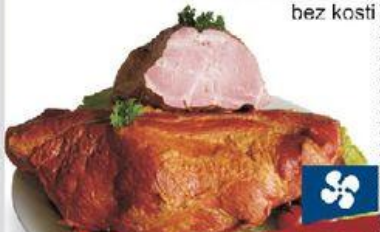

Vepřová žebra:
plochá
OA

57⁹⁰
/KG

s DPH = 66,59

Vepřové kostky
na guláš
OA
400 g

36⁹⁰

s DPH = 42,44

Uzená krkovička:
bez kostí

119⁹⁰
/KG