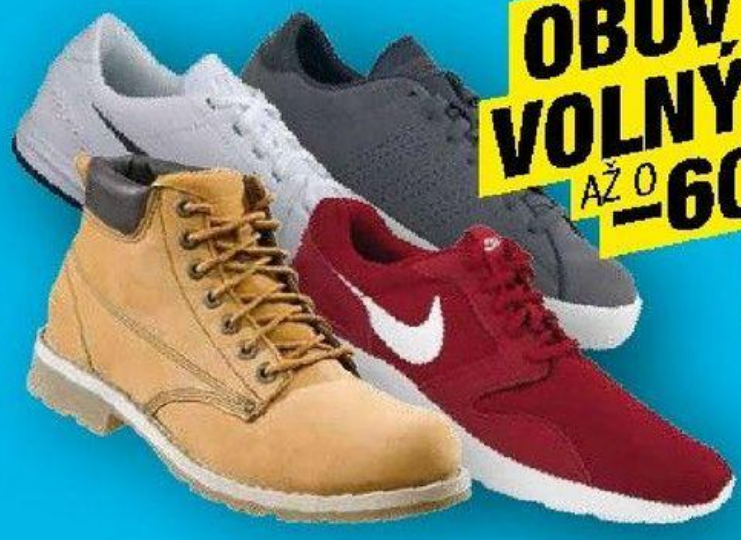

OBUV PRO VOLNÝ ČAS

AŽ 0 -60%*

Např.: Kilimanjaro Main

-60%
MÍSTO 1999,-
799,-