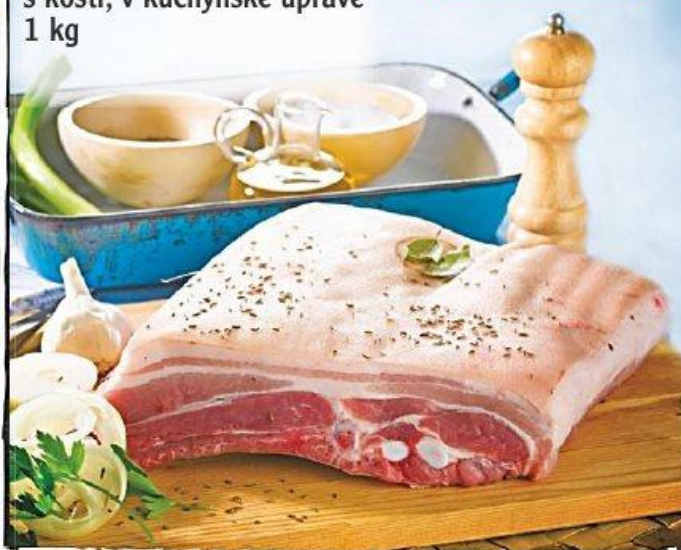

Hovězí žebro
Globus
s kostí, v kuchyňské
úpravě
1 kg

109,-

Vepřový bok
Globus

s kostí, v kuchyňské úpravě
1 kg

59,-