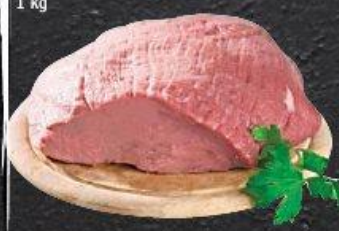

Telecí maso
na řízky
Globus
v kuchyňské úpravě
1 kg

289,-