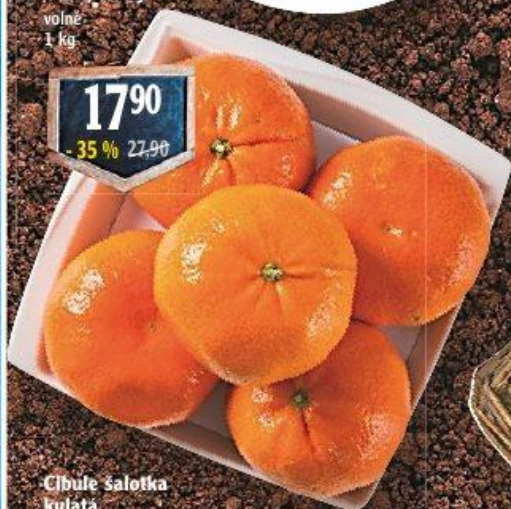

1790
- 35 % 27,90

Mandarínky
volně
1 kg