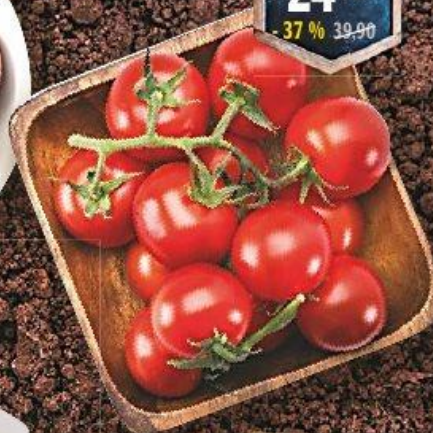

**Linecké rohlíčky**

polomáčené s ovocnou náplní  
210 g  
100 g = 7,10

**14<sup>90</sup>**

21,90

- 31 %

Pochutnejte si na čerstvém ovoci a zelenině

# Genuss Plus

je zdravá a osvěžující  
svačinka plná ovoce

**1790**  
- 33 % 26,90

180 g  
100 g = 9,94

**8990**  
- 30 % 129,-

Ličt  
volně  
1 kg

Rajčata koktejllová keříková  
balena  
500 g  
100 g = 4,98

**2490**  
- 37 % 39,90

**1790**  
- 35 % 27,90

Mandarínky  
volně  
1 kg

Zázvor  
volný  
1 kg

**4990**  
- 28 % 69,90

Cibule šalotka  
kulatá  
balena  
250 g  
100 g = 4,76

**1190**  
40 % 19,90

Celer rapikaty  
baleny  
1 ks