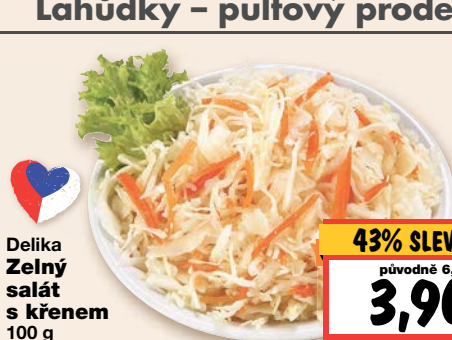

Delika
Zelný
salát
s křenem
100 g

43% SLEVA!

původně 6,90
3,90