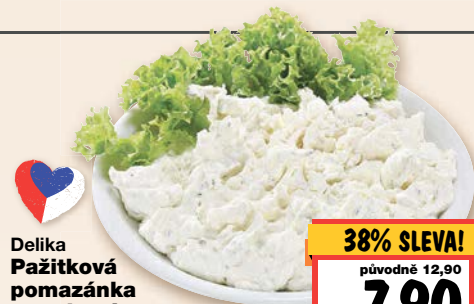

Tvaroh
tvrdý
na strouhání
100 g

34% SLEVA!

původně 12,90
8,50

Agrofarma
Brynza
Sýr
přírodní zrající
plnotučný
tuk v sušíně 48 %
100 g

33% SLEVA!

původně 24,90
16,50

Lahůdky – pultový prodej

Delika
Pažitková
pomazánka
tvarohová
100 g

38% SLEVA!

původně 12,90
7,90

Delika
Zelný
salát
s křenem
100 g

43% SLEVA!

původně 6,90
3,90

Varmuža
Lahůdkové řezy
s cibulí
100 g

26% SLEVA!

původně 13,50
9,90