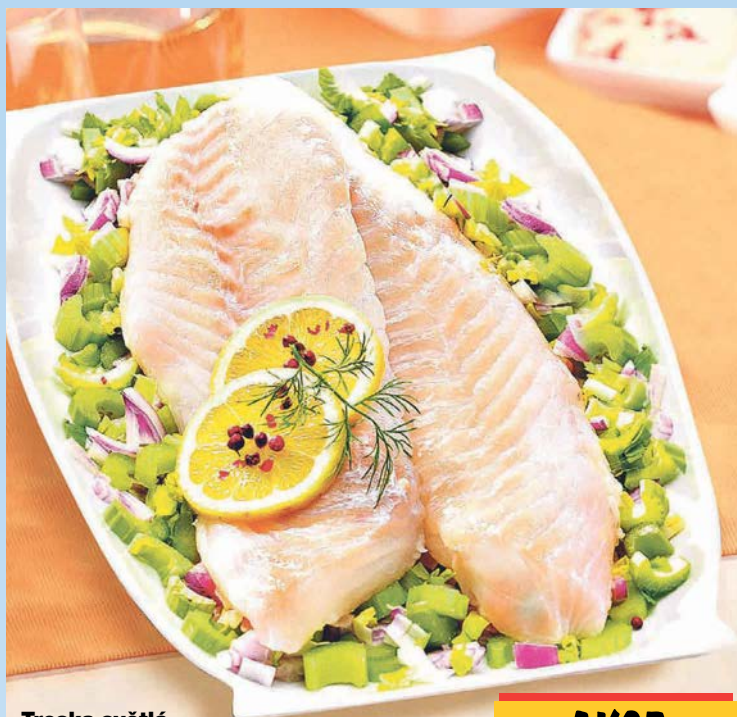

Treska světlá
(Gadues norhua)
filet, chlazený
z volné přírody
FAO 27 – Severovýchodní Atlantik
cca 150 – 350 g
100 g