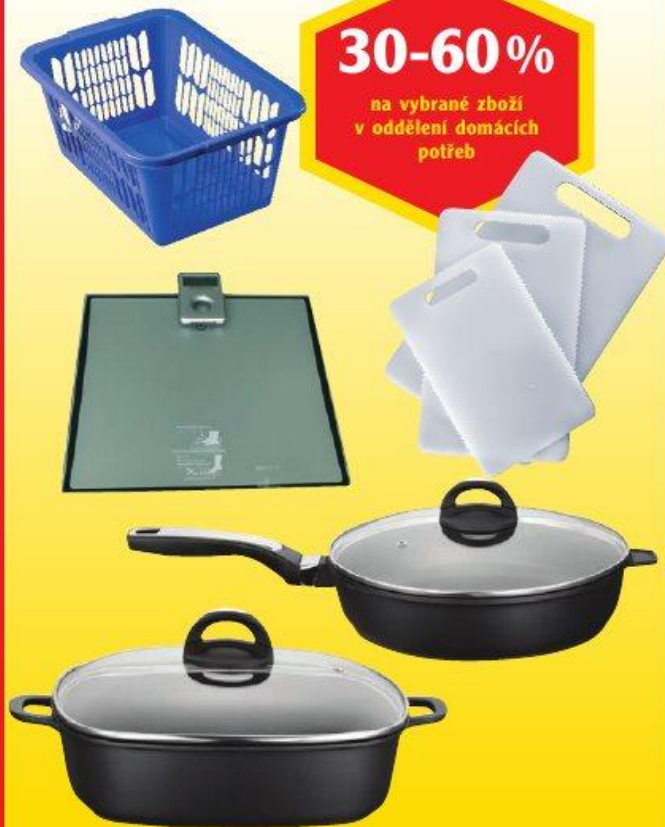

30-60%

na vybrané zboží
v oddělení domácích
potřeb

Předem plněná pračka W 6543/S

23 programů, LED displej, DSS systém 100% využití
pracího prostředku, rozměry (v x š x h) 85 x 60 x 44 cm

gorenje

Hlučnost 72 dB	spotřeba vody 42 l	1400 ot./min.	6 kg prádla	Energetická třída A+++

6990,-

~~8900,-~~

-22%