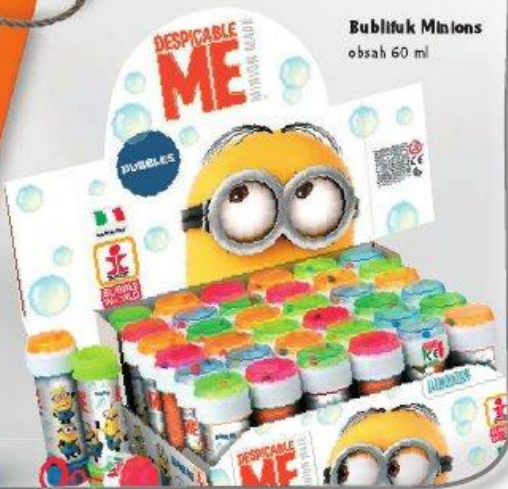

Jednotné ceny

Nabídka platí od 14. 1. do 10. 2. 2016

Ceny, kterým neodoláte!

Opravdu široká nabídka výrobků za výhodné ceny

Jo - jo
cena za kus

Štětec plochy
různé velikosti
Najdete v samostatném
Baumarktu

Hnek
WILLY
250 ml

Ulamovací nůž
9 mm
Najdete v samostatném
Baumarktu

Korrekt
Korrekt fólie
na potraviny
30 m

9,90
stovky dalších výrobků
za tuto cenu

EMOS

Izolační páska
délka 10 m,
šířka 25 mm,
černá barva
(ilustrační foto)
Najdete
v samostatném
Baumarktu

Korrekt
Korrekt sáčky
do košů
30 l, 50 ks

Sklenice
nápojová
242 ml

Škrabka na led a námrazu
180 x 80 mm, různé barvy
Najdete v samostatném
Baumarktu

Korrekt
Korrekt papír
na pečení
8 m

Obal na tablety 10"
XB - IN37
pro tablety do 10",
materiál polyester

Svinovací metr
3 m x 16 mm
Najdete
v samostatném
Baumarktu

Past na myši
plastová
Najdete
v samostatném
Baumarktu

19,90
stovky dalších výrobků
za tuto cenu

Bublík Minions
obsah 60 ml

Miska na
polévku
500 ml

Držák
na skipas