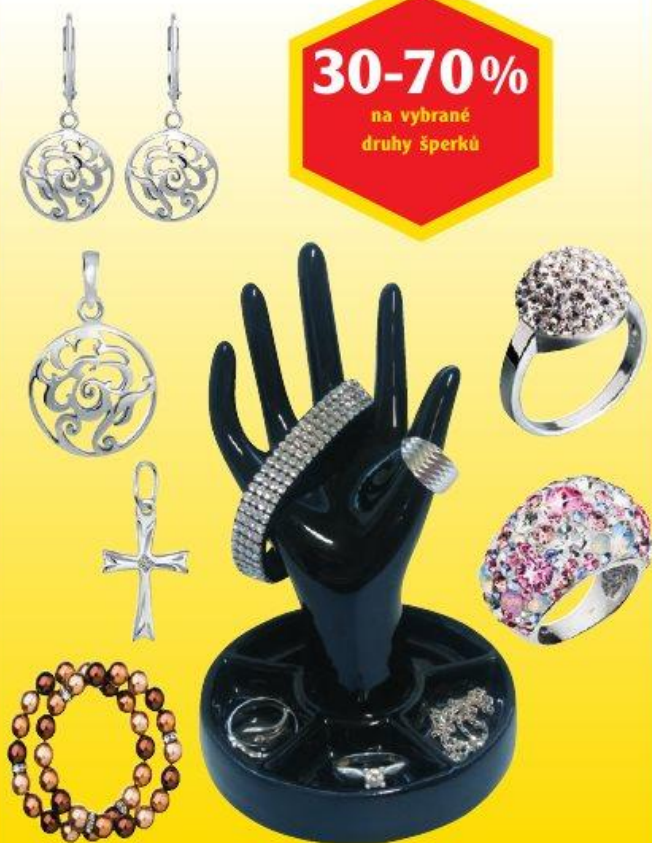

# Výprodej

Tato nabídka platí od 14. 1. do 20. 1. 2016  
nebo do vyprodání zásob.

0%

U některých výrobků je použito ilustrační foto.

**30-70%**

na vybrané  
druhy šperků

**SLEVA 20%**  
na všechny TV

**30-60%**