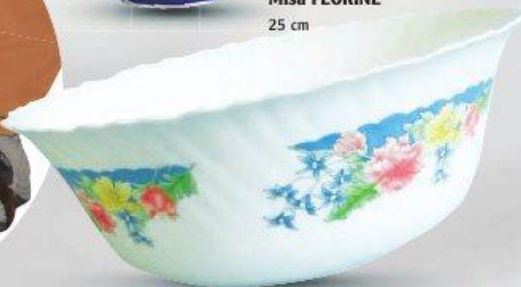

Mísa FLORINE
25 cm