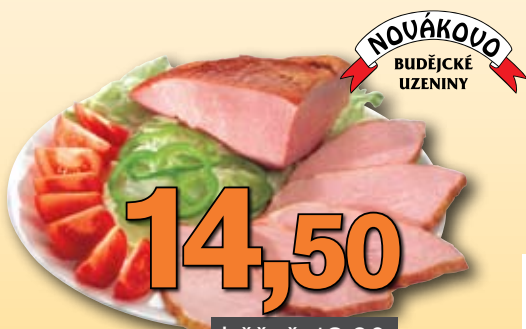

Salám Poličan 100 g
(Poličan 350 g – 51,-)

14,50

běžně 18,90

Uzená kýta
domácí 100 g