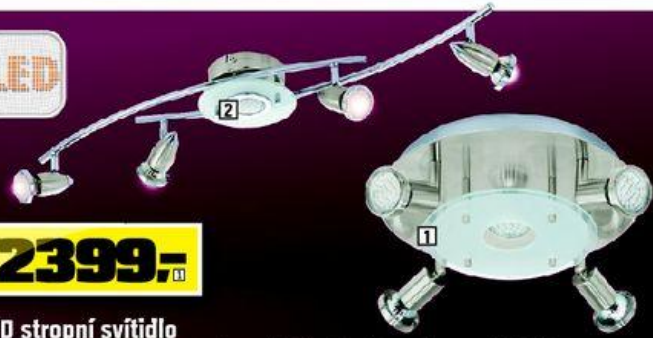

2399,-

LED stropní svítidlo

Vč. 5× LED žárovky GU10/3 W, 200 lm, teplé bílé světlo (3000 K), energetická třída A+.

- 1 Kruhové, Ø 31 cm: OBI č. 531546 0 2399 Kč
- 2 Podlouhlé, délka 83 cm: OBI č. 531545 2 2799 Kč

659,-

Svítidlo „Antik“

Kompatibilní s žárovkami energetické třídy A++ až E.

- 1 1× E14/40 W, stolní: OBI č. 374733 4 659 Kč
- 2 2× E27/60 W, stropní: OBI č. 509200 2 859 Kč
- 3 2× E27/60 W, závěsné: OBI č. 509163 2 1059 Kč
- 4 3× E14/40 W, závěsné: OBI č. 374730 0 1259 Kč

LED náhrada za standardní světelné lišty

429,-

LED podlínková svítidla

S pevně zabudovanými LED, různé délky od 61,5 cm, 10 W, 800 lm, studená bílá (6000 K), energetická třída A. OBI č. 484262 1 aj.

69,-

Přívod prodlužovací 3Z

1,5 m: OBI č. 468933 7 69 Kč
3 m: OBI č. 443451 0 99 Kč