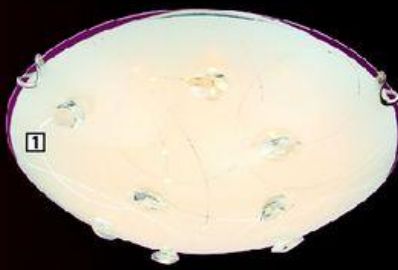

399,-

LED spotová série

S pevně zabudovanými LED, 5 W, teplá bílá (3000 K), energetická třída A+.

- 1 1× LED: OBI č. 506724 4 399 Kč
- 2 2× LED: OBI č. 506723 6 979 Kč
- 3 4× LED: OBI č. 506725 1 1799 Kč