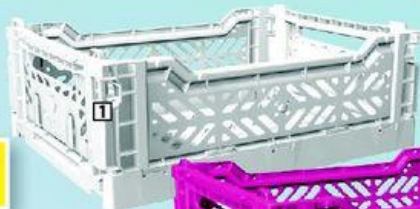

Rudi

Nafukovací kola, modrý. Rozměry: 200 x 400 mm, nosnost 250 kg. OBI č. 468629 1 aj.

49,-
od/ks

Skládací boxy

Různé barvy.

1. 1 Objem 3,1 l: OBI č. 521092 7 aj. 49 Kč/ks
   2 Objem 14,5 l: OBI č. 521100 8 aj. 119 Kč/ks