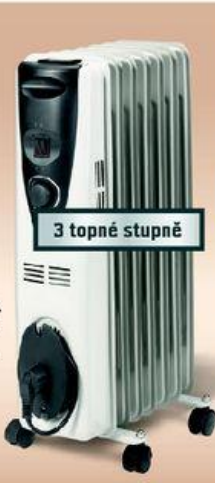

3 topné stupně
599,-^{od}
OBI energeticky úsporný teplotní regulátor**
Ušetří až 30 % nákladů na topení.***
Jednotlivě: OBI č. 488630 5 **599 Kč/ks**
Sada 3 ks: OBI č. 476503 8 **1249 Kč/set**