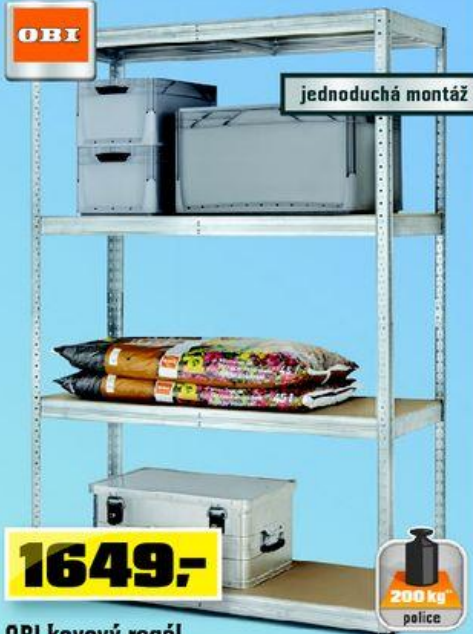

OBI kovový regál bezšroubový

Pro mimořádně těžké a neskladné předměty. Kov, antracit. 4 dřevěné police. S vysoce hodnotným lakem. OBI č. 471578 5

šířka 160 cm
výška 180 cm
hloubka 60 cm

Super cena

1799,-

** Při rovnoměrném zatížení.

OBI

jednoduchá montáž

1649,-

OBI kovový regál bezšroubový

Pozinkovaný. 4 dřevěné police. OBI č. 477587 0

šířka 120 cm
výška 180 cm
hloubka 50 cm

200 kg*
police

999,-