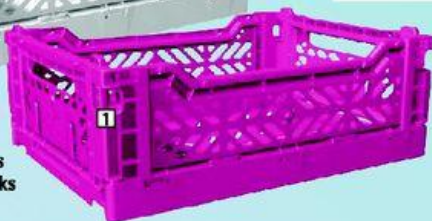

179,-
od/ks

Úložné boxy „Tauro“

Uzavřené nebo otevřené, různé velikosti. od 40 x v 22 x h 30 cm: OBI č. 521084 4 aj. od 179 Kč/ks
Vhodné víko: OBI č. 521083 6 aj. od 119 Kč/ks (bez vyobrazení)