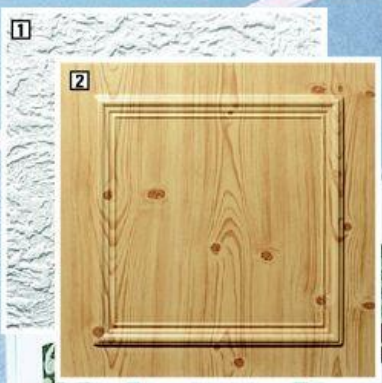

49,- od

Kobereček dekorativní
Ø 57 cm, mix barev. OBI č. 505690 8 aj.

0%
Financování